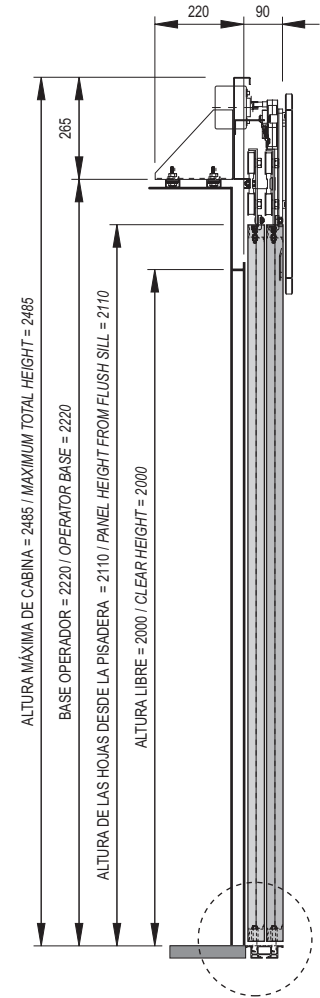

A partir de PL 1400, puerta de cabina con dos motores
From a CO 1400, cabin door with two motors

PL / CO	600	650	700	750	800	850	900	1000	1100	1200	1300	1400	1500	1600
A	650	725	800	875	950	1025	1100	1250	1400	1550	1700	1850	2000	2150
C	950	1025	1100	1175	1250	1325	1400	1550	1700	1850	2000	2150	2300	2450
E	320	345	370	395	420	445	470	520	570	620	670	720	770	820
F	4	4	5	5	6	6	6	7	8	8	8	8	9	9
TIEMPO / TIME (s)	1,56	1,62	1,68	1,74	1,8	1,85	1,91	2,01	2,11	2,2	2,3	2,4	2,5	2,6
PESO / WEIGHT (kg)	52,5	57	61,5	66	70	74,5	79	87,5	96,5	105	114	122,5	131,5	140