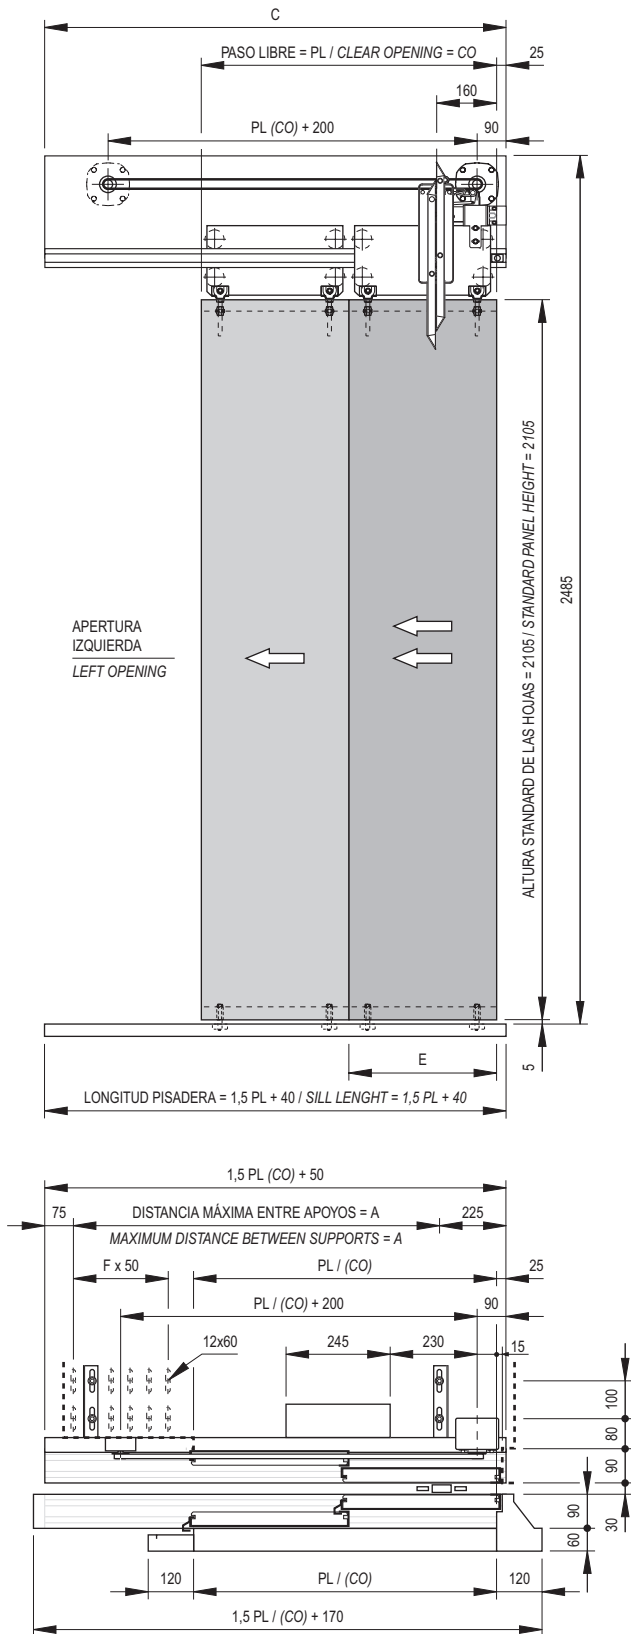

A partir de PL 1400, puerta de cabina con dos motores
From a CO 1400, cabin door with two motors

PL / CO	600	650	700	750	800	850	900	1000	1100	1200	1300	1400	1500	1600
A	650	725	800	875	950	1025	1100	1250	1400	1550	1700	1850	2000	2150
C	950	1025	1100	1175	1250	1325	1400	1550	1700	1850	2000	2150	2300	2450
E	320	345	370	395	420	445	470	520	570	620	670	720	770	820
F	4	4	5	5	6	6	6	7	8	8	8	8	9	9
TIEMPO / TIME (s)	1,56	1,62	1,68	1,74	1,8	1,85	1,91	2,01	2,11	2,2	2,3	2,4	2,5	2,6
PESO / WEIGHT (kg)	52,5	57	61,5	66	70	74,5	79	87,5	96,5	105	114	122,5	131,5	140