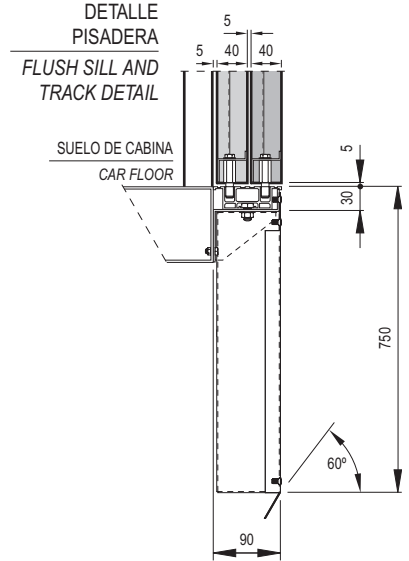

A partir de PL 1400, puerta de cabina con dos motores
From a CO 1400, cabin door with two motors

PL / CO	600	650	700	750	800	850	900	1000	1100	1200	1300	1400	1500	1600
A	650	725	800	875	950	1025	1100	1250	1400	1550	1700	1850	2000	2150
C	950	1025	1100	1175	1250	1325	1400	1550	1700	1850	2000	2150	2300	2450
E	320	345	370	395	420	445	470	520	570	620	670	720	770	820
F	4	4	5	5	6	6	6	7	8	8	8	8	9	9
TIEMPO / TIME (s)	1,56	1,62	1,68	1,74	1,8	1,85	1,91	2,01	2,11	2,2	2,3	2,4	2,5	2,6
PESO / WEIGHT (kg)	52,5	57	61,5	66	70	74,5	79	87,5	96,5	105	114	122,5	131,5	140