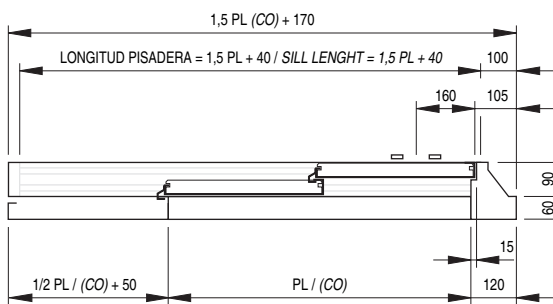

Puerta con frontis
Door with infill panels

PL / CO	600	650	700	750	800	850	900	1000	1100	1200	1300	1400
C	1000	1075	1150	1225	1300	1375	1450	1600	1750	1900	2050	2200
A	360	385	410	435	460	485	340	373	407	330	355	380
S	3	3	3	3	3	3	4	4	4	5	5	5
T	6	6	6	6	6	6	7	7	7	9	9	9

S: N°. de soportes en apoyo pisadera.
S: Number of supports for support track.

T: N°. de soportes total.
T: Total number of supports.