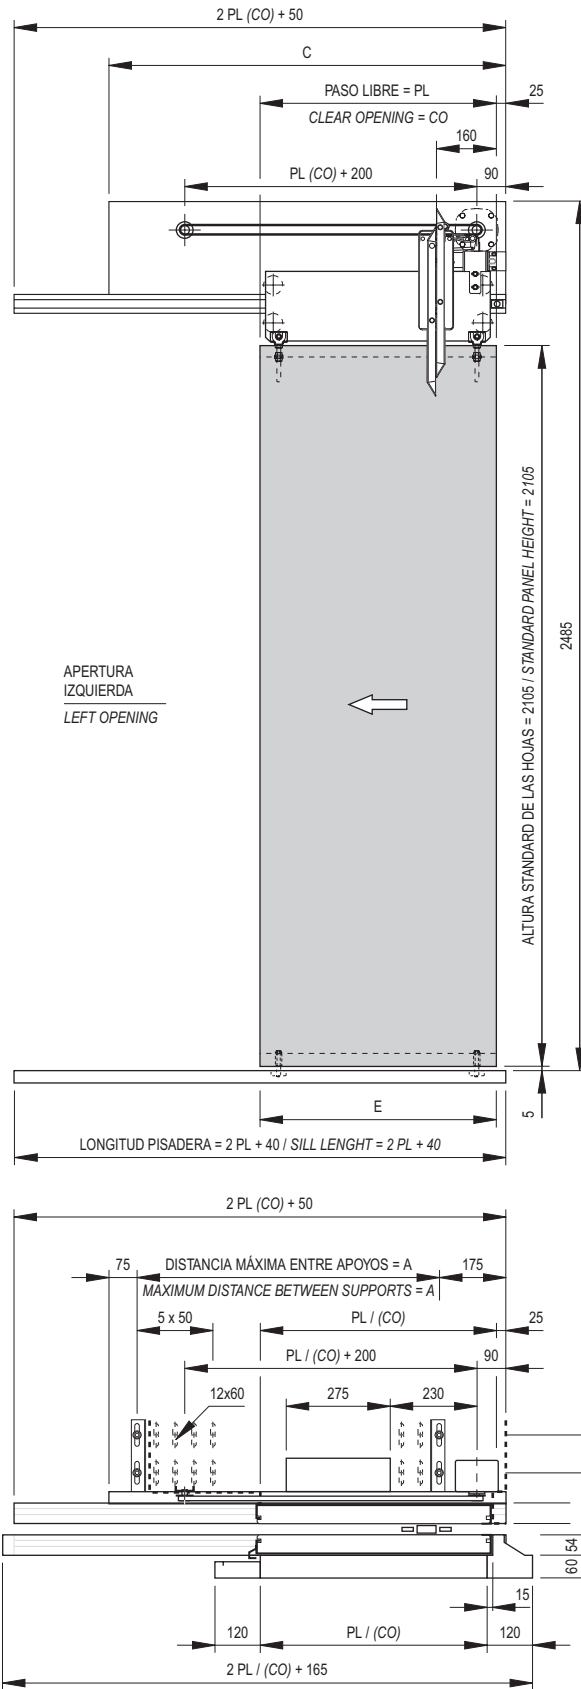

A partir de PL 1400, puerta de cabina con dos motores  
From a CO 1400, cabin door with two motors

PL / CO	600	650	700	750	800	850	900	1000	1100	1200	1300	1400	1500	1600
A	775	850	925	1000	1075	1150	1225	1375	1525	1675	1825	1975	2125	2275
C	1250	1350	1450	1550	1650	1750	1850	2050	2250	2450	2650	2850	3050	3250
E	620	670	720	770	820	870	920	1020	1120	1220	1320	1420	1520	1620
TIEMPO / TIME (s)	0,85	0,9	0,92	0,95	0,97	1	1,15	1,3	1,45	1,6	1,75	1,9	2,05	2,2
PESO / WEIGHT (kg)	54	58,5	63	67,5	72	76,5	81	90	99	108	117	126	135	144