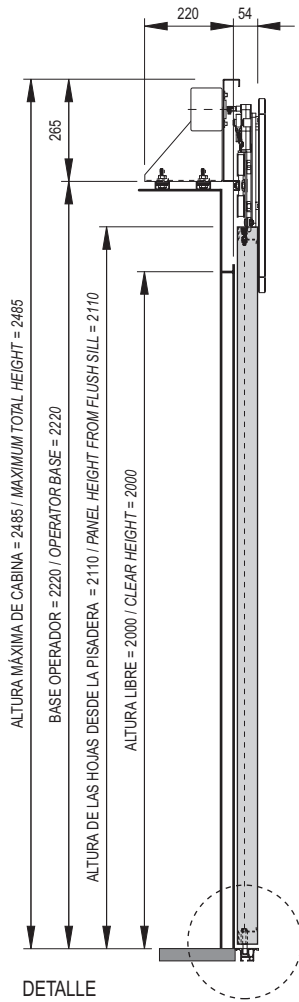

A partir de PL 1400, puerta de cabina con dos motores  
From a CO 1400, cabin door with two motors

PL / CO	600	650	700	750	800	850	900	1000	1100	1200	1300	1400	1500	1600
A	775	850	925	1000	1075	1150	1225	1375	1525	1675	1825	1975	2125	2275
C	1250	1350	1450	1550	1650	1750	1850	2050	2250	2450	2650	2850	3050	3250
E	620	670	720	770	820	870	920	1020	1120	1220	1320	1420	1520	1620
TIEMPO / TIME (s)	0,85	0,9	0,92	0,95	0,97	1	1,15	1,3	1,45	1,6	1,75	1,9	2,05	2,2
PESO / WEIGHT (kg)	54	58,5	63	67,5	72	76,5	81	90	99	108	117	126	135	144