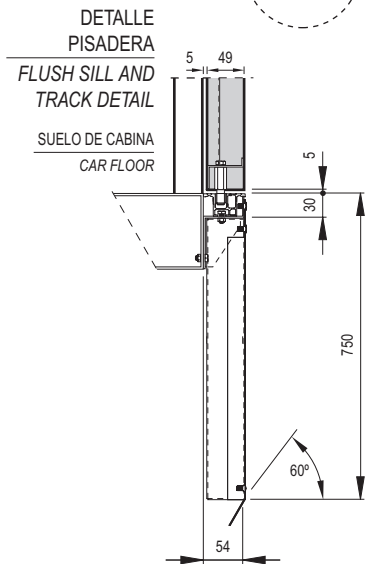

A partir de PL 1400, puerta de cabina con dos motores  
From a CO 1400, cabin door with two motors

PL / CO	600	650	700	750	800	850	900	1000	1100	1200	1300	1400	1500	1600
A	775	850	925	1000	1075	1150	1225	1375	1525	1675	1825	1975	2125	2275
C	1250	1350	1450	1550	1650	1750	1850	2050	2250	2450	2650	2850	3050	3250
E	620	670	720	770	820	870	920	1020	1120	1220	1320	1420	1520	1620
TIEMPO / TIME (s)	0,85	0,9	0,92	0,95	0,97	1	1,15	1,3	1,45	1,6	1,75	1,9	2,05	2,2
PESO / WEIGHT (kg)	54	58,5	63	67,5	72	76,5	81	90	99	108	117	126	135	144