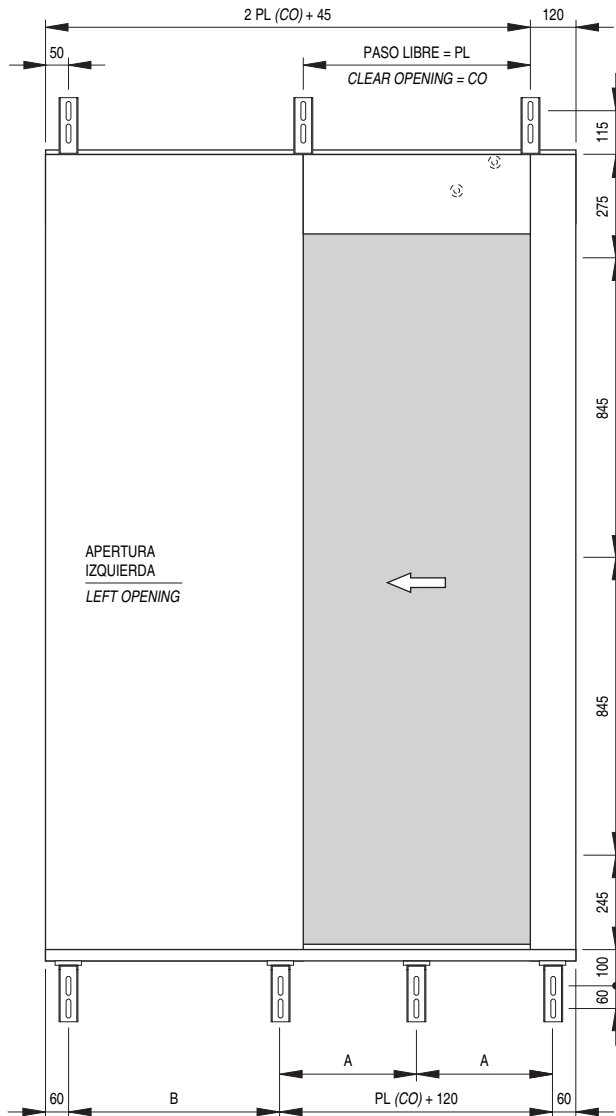

Puerta con frontis
Door with infill panels

PL / CO	600	650	700	750	800	850	900	1000	1100	1200	1300	1400
A	95	95	95	95	95	95	63	63	63	47	47	47
B	530	580	630	680	730	780	830	930	1030	1130	1230	1330
C	1300	1400	1500	1600	1700	1800	1900	2100	2300	2500	2700	2900
S	4	4	4	4	4	4	4	4	4	5	5	5
T	7	7	7	7	7	7	7	7	7	9	9	9

S: N° de soportes en apoyo pisadera.
S: Number of supports for support track.

T: N° de soportes total.
T: Total number of supports.