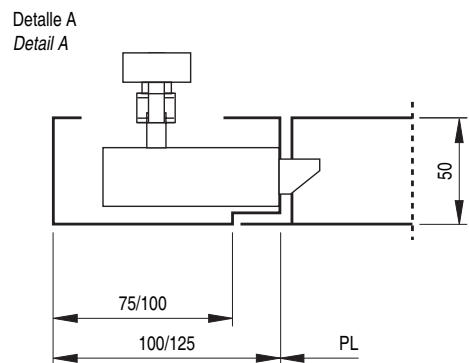

10.4.

PUERTA DE RELLANO SEMIAUTOMÁTICA SIN MIRILLA HINGED SEMI-AUTOMATIC LANDING DOOR WITHOUT VISION PANEL

Puerta modelo « Global »
« Global » door type

	PL / CO	600	650	700	750	800	850	900	950	1000
125	C	850	900	950	1000	1050	1100	1150	1200	1250
100	C	800	850	900	950	1000	1050	1100	1150	1200
	PESO / WEIGHT (kg)	46	49	51	54	56	59	61	63	65