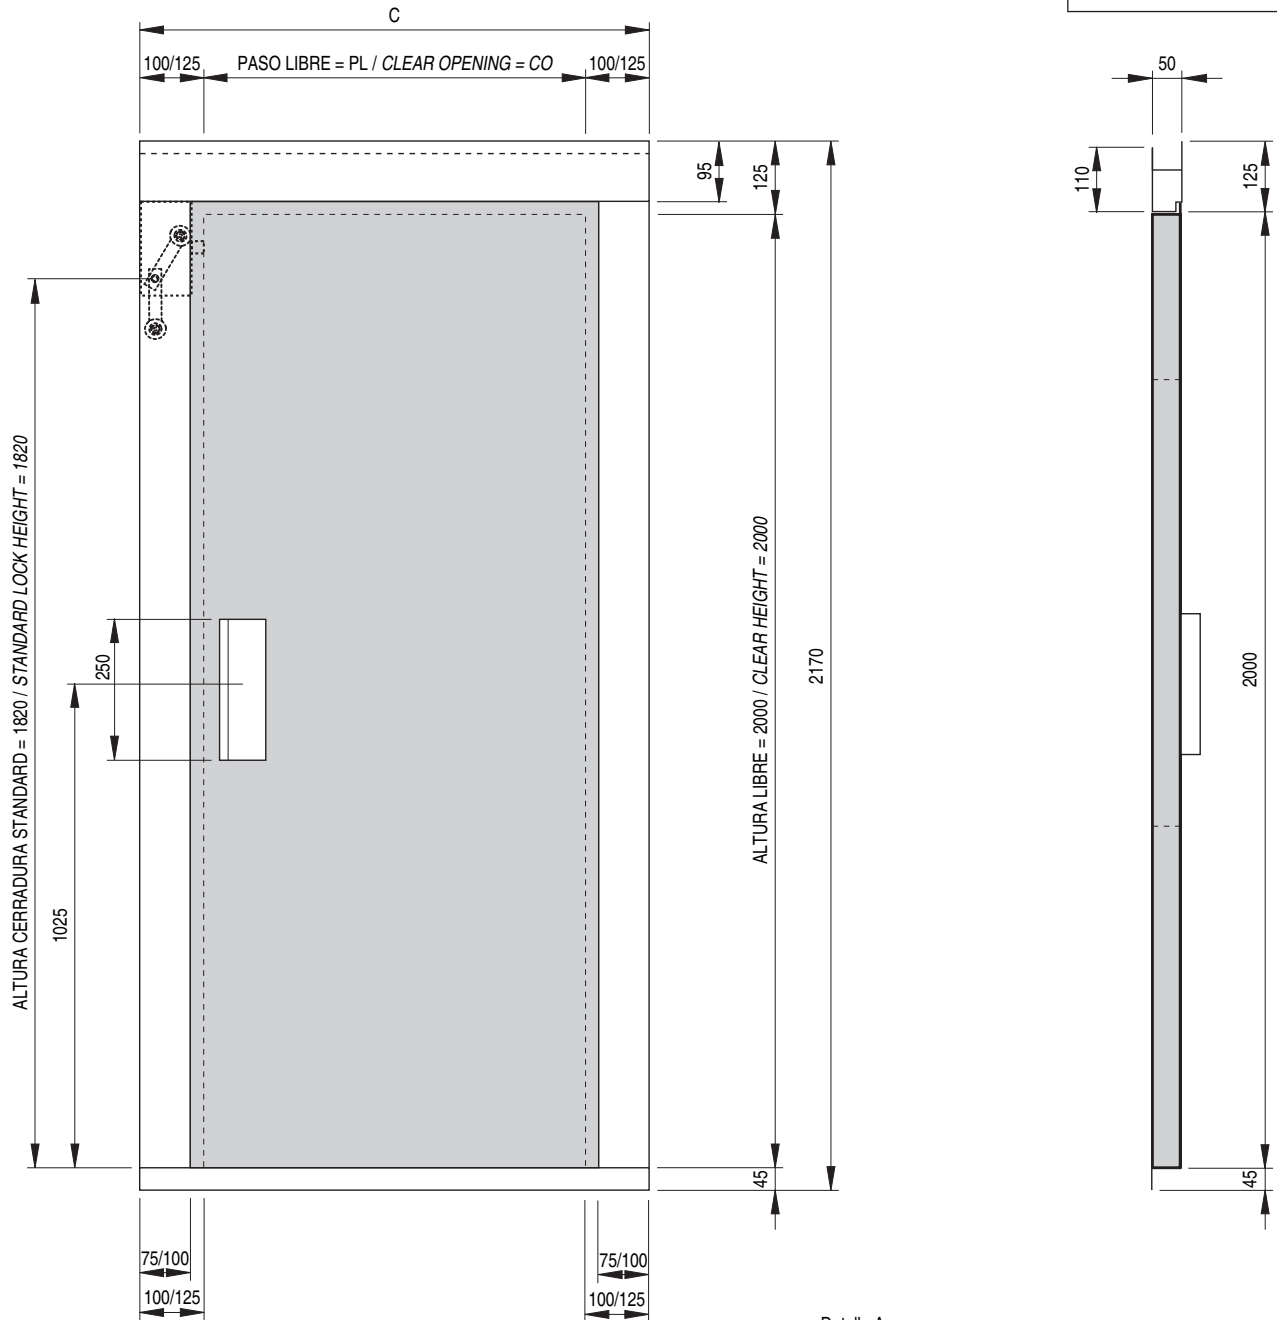

10.4.

PUERTA DE RELLANO SEMIAUTOMÁTICA SIN MIRILLA HINGED SEMI-AUTOMATIC LANDING DOOR WITHOUT VISION PANEL

Puerta modelo « Global »
« Global » door type

	PL / CO	600	650	700	750	800	850	900	950	1000
125	C	850	900	950	1000	1050	1100	1150	1200	1250
100	C	800	850	900	950	1000	1050	1100	1150	1200
	PESO / WEIGHT (kg)	46	49	51	54	56	59	61	63	65