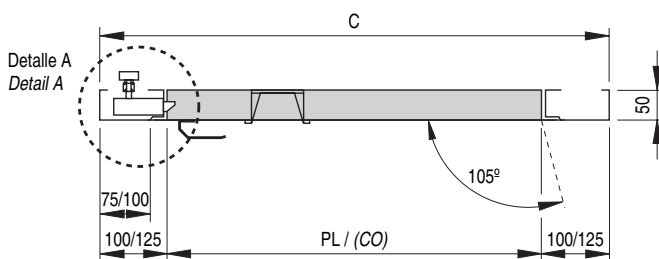

10.4.

PUERTA DE RELLANO SEMIAUTOMÁTICA SIN MIRILLA HINGED SEMI-AUTOMATIC LANDING DOOR WITHOUT VISION PANEL

Puerta modelo « Global »
« Global » door type

	PL / CO	600	650	700	750	800	850	900	950	1000
125	C	850	900	950	1000	1050	1100	1150	1200	1250
100	C	800	850	900	950	1000	1050	1100	1150	1200
	PESO / WEIGHT (kg)	46	49	51	54	56	59	61	63	65