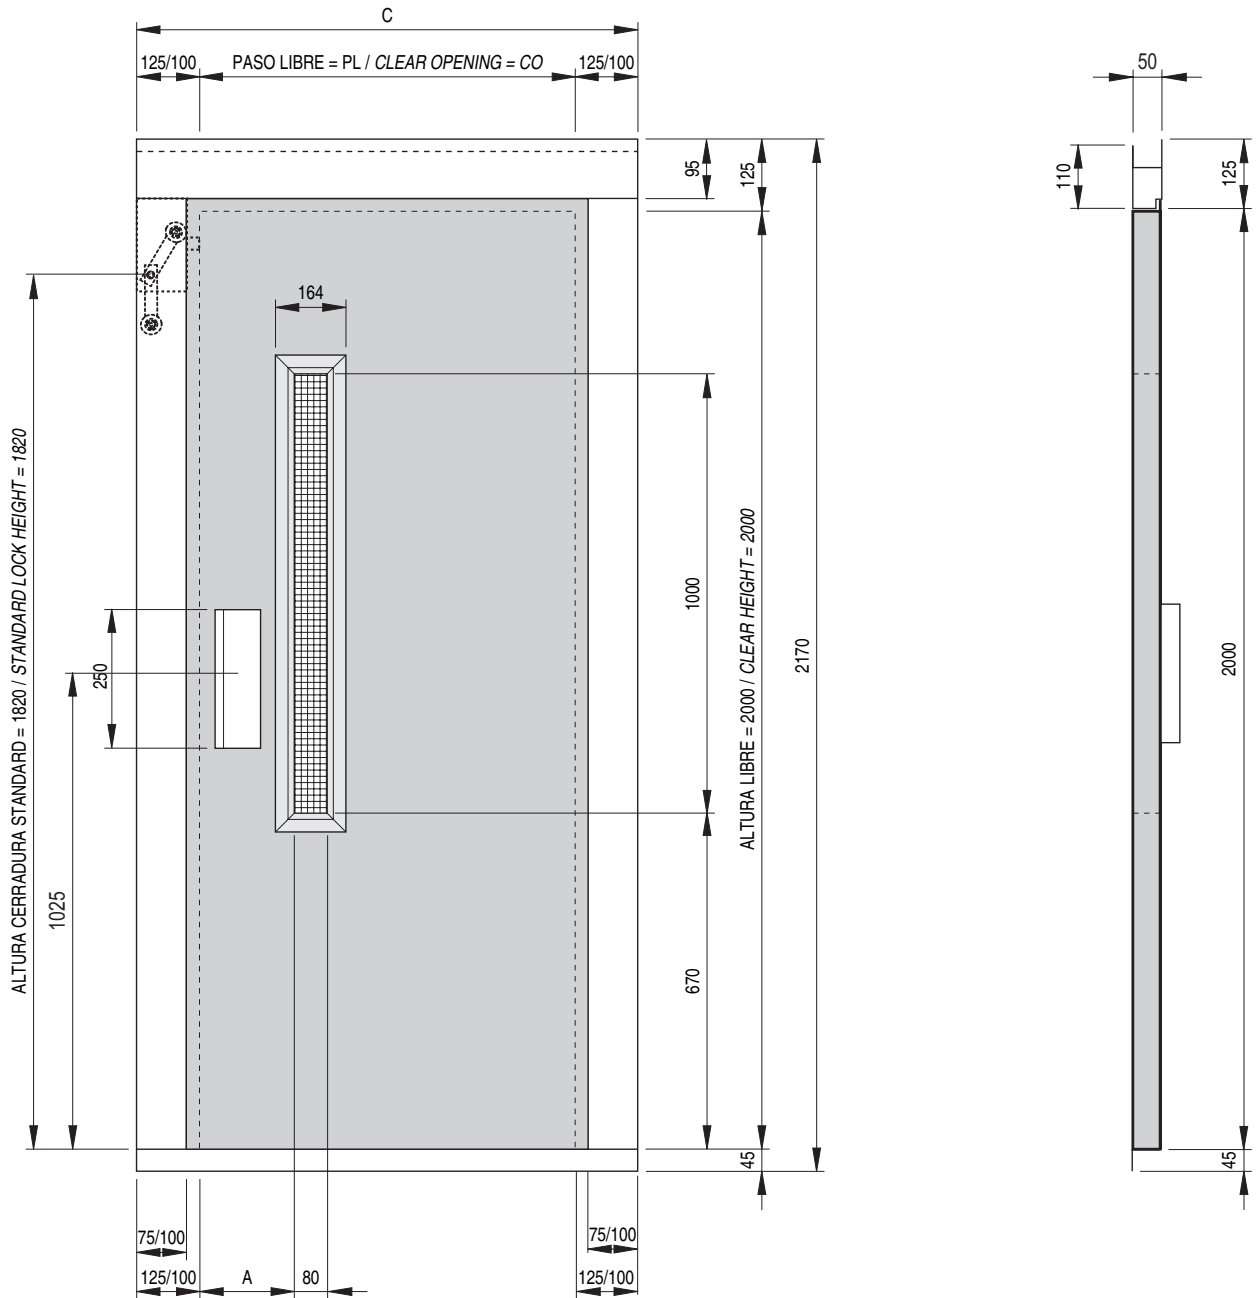

Puerta modelo « Global »  
« Global » door type

Detalle A  
Detail A

	PL / CO	600	650	700	750	800	850	900	1000
	A	130	140	155	165	180	190	205	220
125	C	850	900	950	1000	1050	1100	1150	1250
100	C	800	850	900	950	1000	1050	1100	1200
	PESO / WEIGHT (kg)	46	49	51	54	56	59	61	64