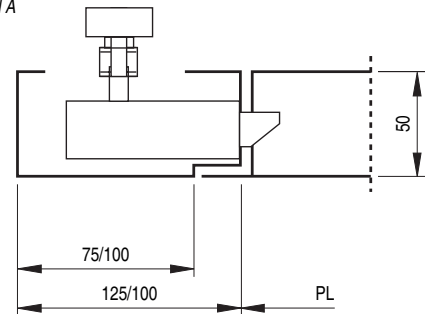

Puerta modelo « Global »  
« Global » door type

Detalle A  
Detail A

	PL / CO	600	650	700	750	800	850	900	1000
	A	130	140	155	165	180	190	205	220
125	C	850	900	950	1000	1050	1100	1150	1250
100	C	800	850	900	950	1000	1050	1100	1200
	PESO / WEIGHT (kg)	46	49	51	54	56	59	61	64