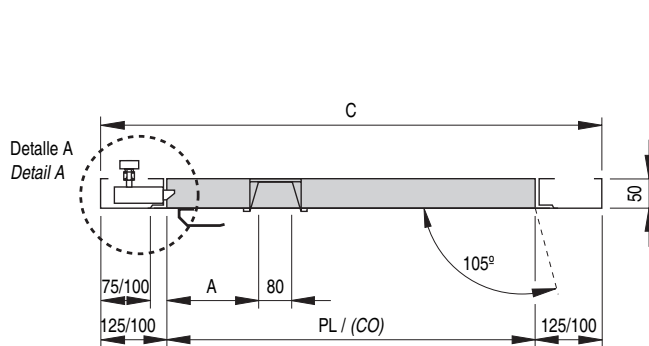

Puerta modelo « Global »  
« Global » door type

Detalle A  
Detail A

	PL / CO	600	650	700	750	800	850	900	1000
	A	130	140	155	165	180	190	205	220
125	C	850	900	950	1000	1050	1100	1150	1250
100	C	800	850	900	950	1000	1050	1100	1200
	PESO / WEIGHT (kg)	46	49	51	54	56	59	61	64