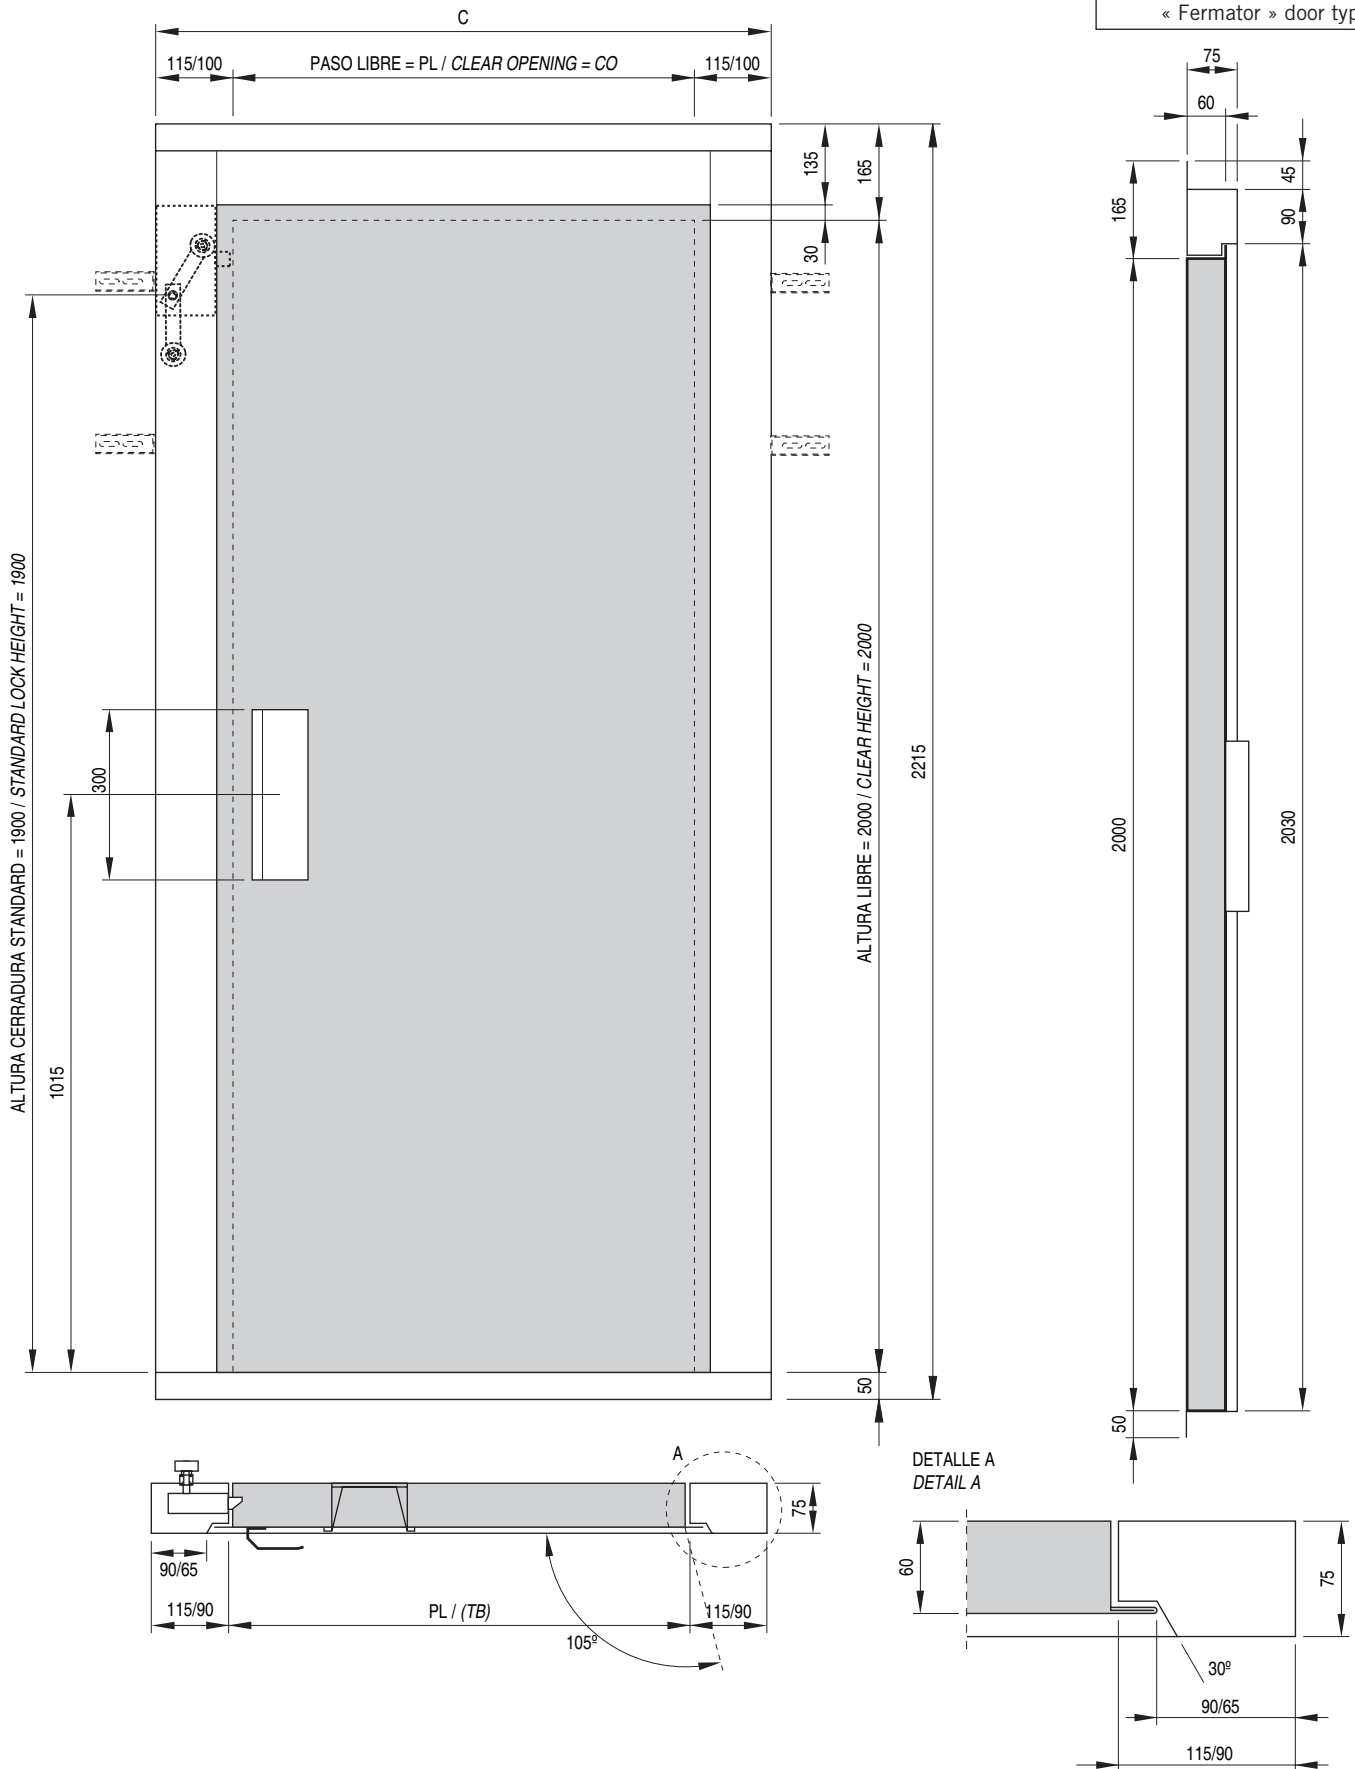

## PUERTA DE RELLANO SEMIAUTOMÁTICA SIN MIRILLA HINGED SEMI-AUTOMATIC LANDING DOOR WITHOUT VISION PANEL

Puerta modelo « Fermator »  
« Fermator » door type

10

PL / CO	600	650	700	750	800	850	900	950	1000
C	830	880	930	980	1030	1080	1130	1180	1230
PESO / WEIGHT (kg)	72	74	77	80	82	85	87	90	92