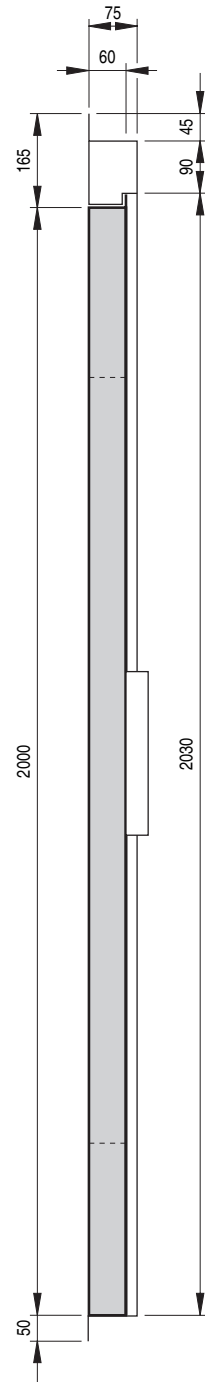

Puerta modelo « Fermator »  
« Fermator » door type

DETALLE A  
DETAIL A

PL / CO	600	650	700	750	800	850	900	950	1000
A	100	115	130	150	165	185	200	215	230
C	830	880	930	980	1030	1080	1130	1180	1230
PESO / WEIGHT (kg)	72	74	77	80	82	85	87	90	92