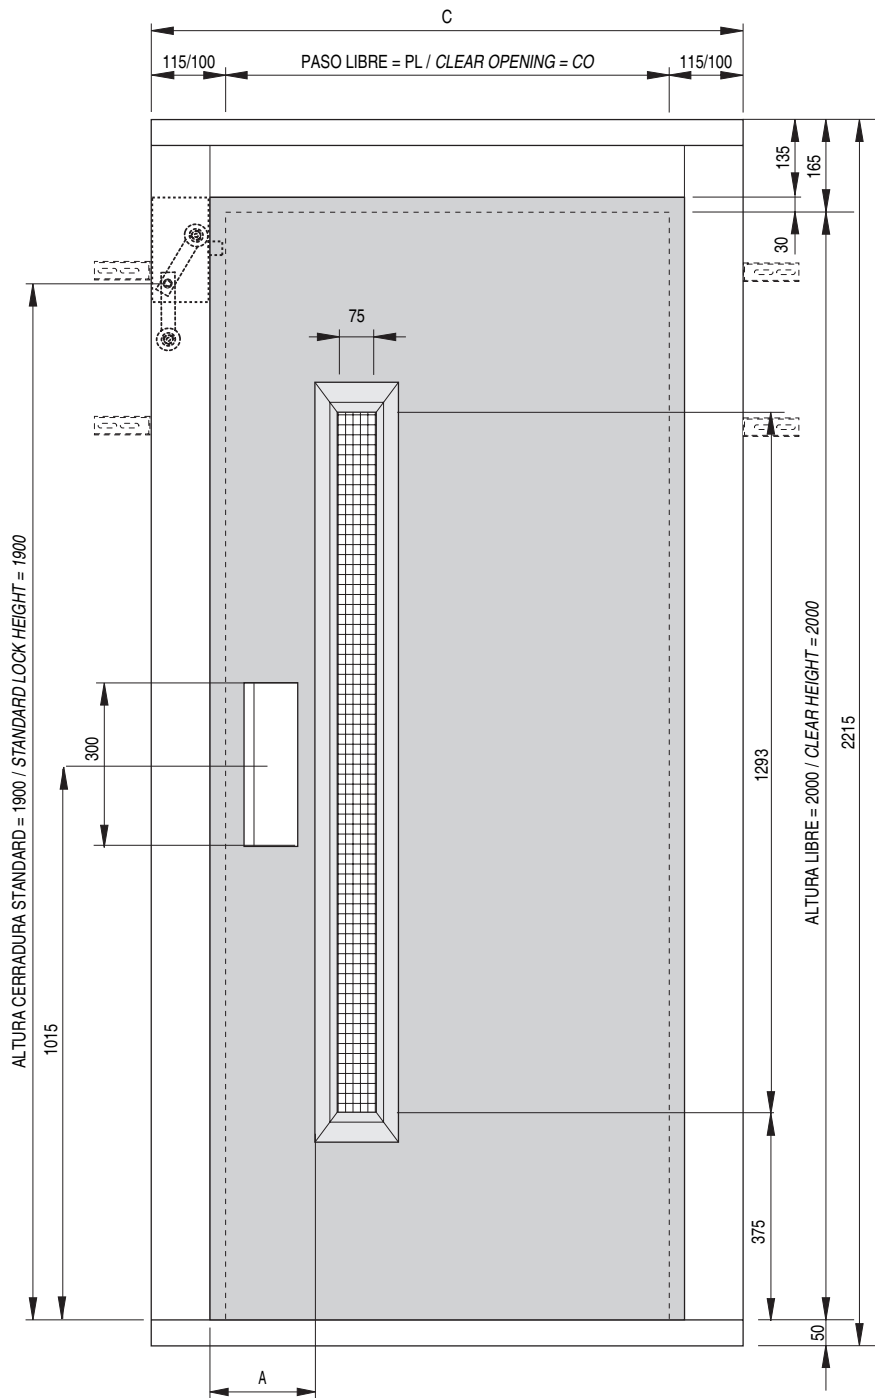

Puerta modelo « Fermator »  
« Fermator » door type

DETALLE A  
DETAIL A

PL / CO	600	650	700	750	800	850	900	950	1000
A	100	115	130	150	165	185	200	215	230
C	830	880	930	980	1030	1080	1130	1180	1230
PESO / WEIGHT (kg)	72	74	77	80	82	85	87	90	92