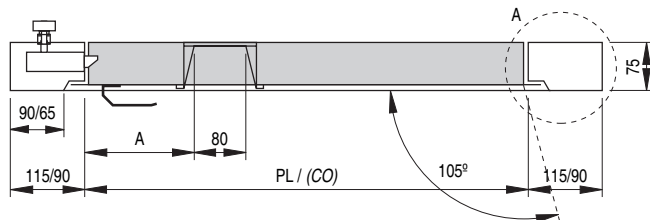

Puerta modelo « Fermator »  
« Fermator » door type

DETALLE A  
DETAIL A

PL / CO	600	650	700	750	800	850	900	950	1000
A	100	115	130	150	165	185	200	215	230
C	830	880	930	980	1030	1080	1130	1180	1230
PESO / WEIGHT (kg)	72	74	77	80	82	85	87	90	92