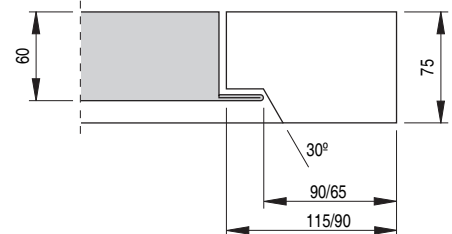

Puerta modelo « Fermator »  
« Fermator » door type

DETALLE A  
DETAIL A

PL / CO	600	650	700	750	800	850	900	950	1000
A	100	115	130	150	165	185	200	215	230
C	830	880	930	980	1030	1080	1130	1180	1230
PESO / WEIGHT (kg)	72	74	77	80	82	85	87	90	92