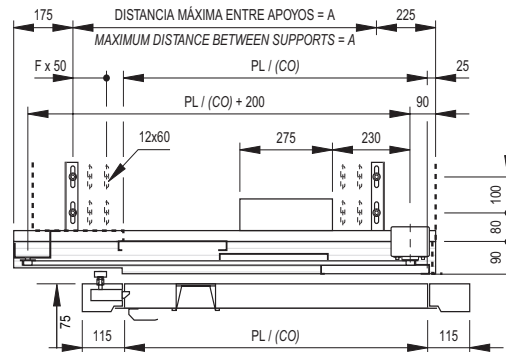

Con puerta de rellano semiautomática y pisadera de 90mm
With hinged semi-automatic landing door and flush sill of 90mm

SEMIAUTOMÁTICA MISMA MANO / HINGED DOOR SENSE OPENING

SEMIAUTOMÁTICA CON LADO CONTRARIO / HINGED DOOR WITH OPPOSITE SENSE OF C

PL / CO	600	650	700	750	800	850	900	1000	1100	1200	1300	1400
A	495	545	595	645	720	795	845	995	1145	1295	1395	1545
C	895	945	995	1045	1120	1195	1245	1395	1545	1695	1795	1945
E	220	235	253	270	285	305	320	353	385	420	453	485
F	4	4	4	4	4	4	4	4	4	5	5	6
TIEMPO / TIME (s)	1,56	1,62	1,68	1,74	1,8	1,85	1,91	2,01	2,11	2,2	2,3	2,4
PESO / TIME (kg)	57	61,5	66	71	75,5	80,5	85	94,5	104	113,5	123	132,5