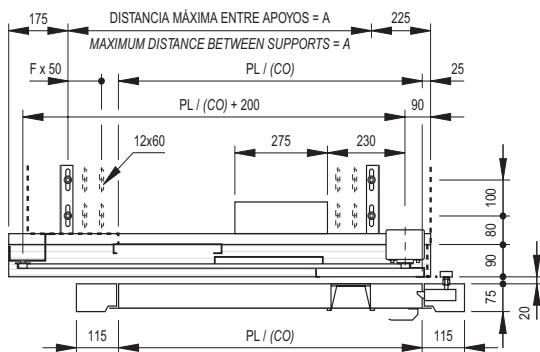

Con puerta de rellano semiautomática y pisadera de 90mm
With hinged semi-automatic landing door and flush sill of 90mm

SEMIAUTOMÁTICA MISMA MANO / HINGED DOOR SENSE OPENING

SEMIAUTOMÁTICA CON LADO CONTRARIO / HINGED DOOR WITH OPPOSITE SENSE OF C

PL / CO	600	650	700	750	800	850	900	1000	1100	1200	1300	1400
A	495	545	595	645	720	795	845	995	1145	1295	1395	1545
C	895	945	995	1045	1120	1195	1245	1395	1545	1695	1795	1945
E	220	235	253	270	285	305	320	353	385	420	453	485
F	4	4	4	4	4	4	4	4	4	5	5	6
TIEMPO / TIME (s)	1,56	1,62	1,68	1,74	1,8	1,85	1,91	2,01	2,11	2,2	2,3	2,4
PESO / TIME (kg)	57	61,5	66	71	75,5	80,5	85	94,5	104	113,5	123	132,5