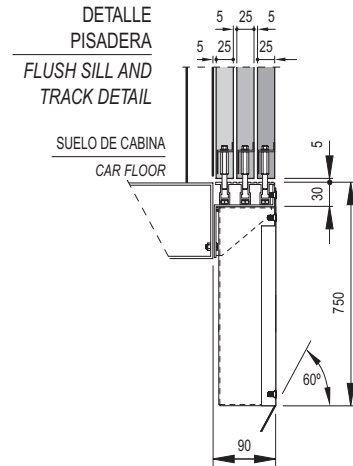

Con puerta de rellano semiautomática y pisadera de 90mm
With hinged semi-automatic landing door and flush sill of 90mm

SEMIAUTOMÁTICA MISMA MANO / HINGED DOOR SENSE OPENING

SEMIAUTOMÁTICA CON LADO CONTRARIO / HINGED DOOR WITH OPPOSITE SENSE OF C

PL / CO	600	650	700	750	800	850	900	1000	1100	1200	1300	1400
A	495	545	595	645	720	795	845	995	1145	1295	1395	1545
C	895	945	995	1045	1120	1195	1245	1395	1545	1695	1795	1945
E	220	235	253	270	285	305	320	353	385	420	453	485
F	4	4	4	4	4	4	4	4	4	5	5	6
TIEMPO / TIME (s)	1,56	1,62	1,68	1,74	1,8	1,85	1,91	2,01	2,11	2,2	2,3	2,4
PESO / TIME (kg)	57	61,5	66	71	75,5	80,5	85	94,5	104	113,5	123	132,5