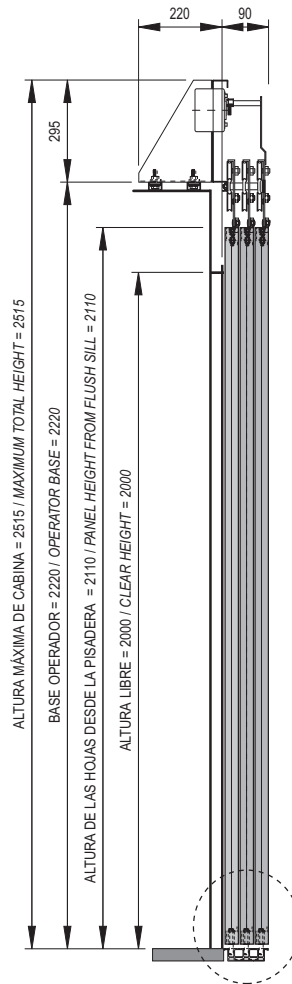

Con puerta de rellano semiautomática y pisadera de 90mm
With hinged semi-automatic landing door and flush sill of 90mm

SEMIAUTOMÁTICA MISMA MANO / HINGED DOOR SENSE OPENING

SEMIAUTOMÁTICA CON LADO CONTRARIO / HINGED DOOR WITH OPPOSITE SENSE OF C

PL / CO	600	650	700	750	800	850	900	1000	1100	1200	1300	1400
A	495	545	595	645	720	795	845	995	1145	1295	1395	1545
C	895	945	995	1045	1120	1195	1245	1395	1545	1695	1795	1945
E	220	235	253	270	285	305	320	353	385	420	453	485
F	4	4	4	4	4	4	4	4	4	5	5	6
TIEMPO / TIME (s)	1,56	1,62	1,68	1,74	1,8	1,85	1,91	2,01	2,11	2,2	2,3	2,4
PESO / TIME (kg)	57	61,5	66	71	75,5	80,5	85	94,5	104	113,5	123	132,5