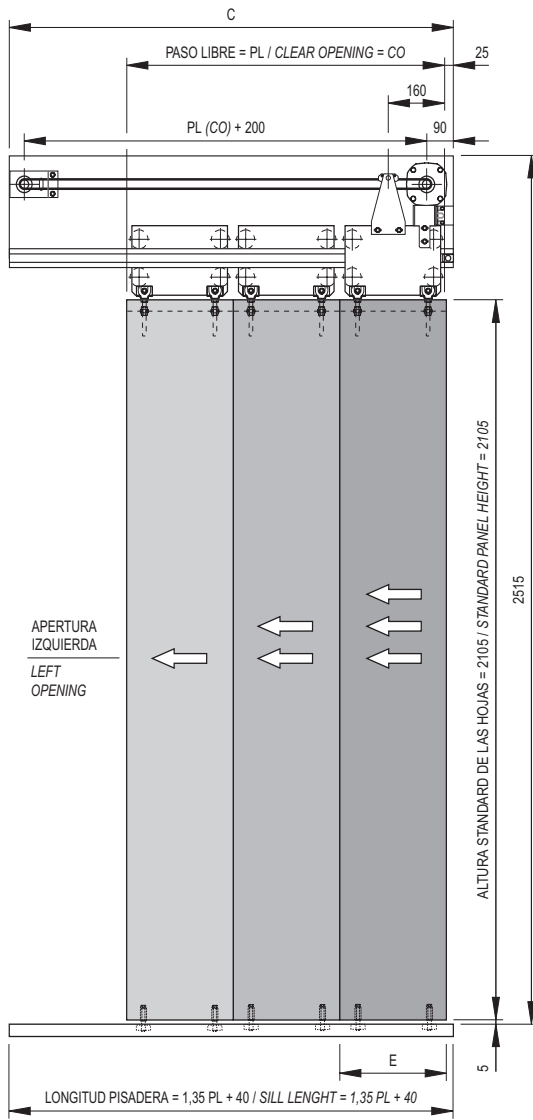

Con puerta de rellano semiautomática y pisadera de 90mm
With hinged semi-automatic landing door and flush sill of 90mm

SEMIAUTOMÁTICA MISMA MANO / HINGED DOOR SENSE OPENING

SEMIAUTOMÁTICA CON LADO CONTRARIO / HINGED DOOR WITH OPPOSITE SENSE OF C

PL / CO	600	650	700	750	800	850	900	1000	1100	1200	1300	1400
A	495	545	595	645	720	795	845	995	1145	1295	1395	1545
C	895	945	995	1045	1120	1195	1245	1395	1545	1695	1795	1945
E	220	235	253	270	285	305	320	353	385	420	453	485
F	4	4	4	4	4	4	4	4	4	5	5	6
TIEMPO / TIME (s)	1,56	1,62	1,68	1,74	1,8	1,85	1,91	2,01	2,11	2,2	2,3	2,4
PESO / TIME (kg)	57	61,5	66	71	75,5	80,5	85	94,5	104	113,5	123	132,5