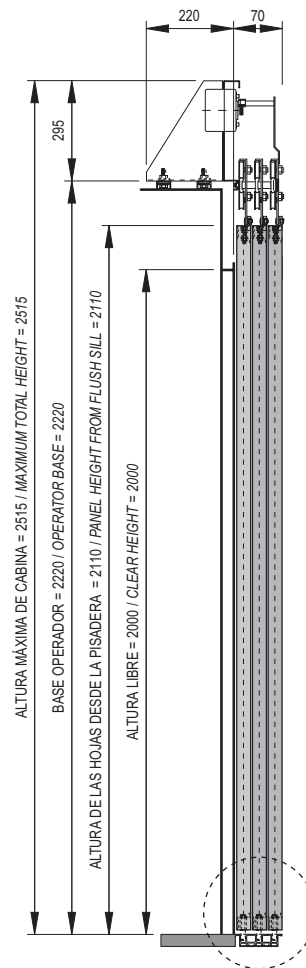

Con puerta de rellano semiautomática y pisadera de 70mm
With hinged semi-automatic landing door and flush sill of 70mm

SEMIAUTOMÁTICA MISMA MANO / HINGED DOOR SENSE OPENING

SEMIAUTOMÁTICA CON LADO CONTRARIO / HINGED DOOR WITH OPPOSITE SENSE OF C

PL / CO	600	650	700	750	800	850	900	1000	1100	1200	1300	1400
A	495	545	595	645	720	795	845	995	1145	1295	1395	1545
C	895	945	995	1045	1120	1195	1245	1395	1545	1695	1795	1945
E	220	235	253	270	285	305	320	353	385	420	453	485
F	4	4	4	4	4	4	4	4	4	5	5	6
TIEMPO / TIME (s)	1,56	1,62	1,68	1,74	1,8	1,85	1,91	2,01	2,11	2,2	2,3	2,4
PESO / TIME (kg)	57	61,5	66	71	75,5	80,5	85	94,5	104	113,5	123	132,5