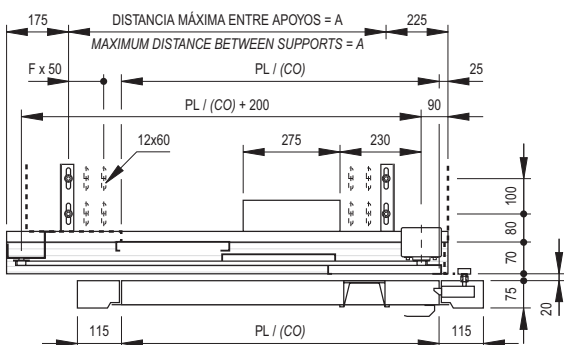

Con puerta de rellano semiautomática y pisadera de 70mm
With hinged semi-automatic landing door and flush sill of 70mm

SEMIAUTOMÁTICA MISMA MANO / HINGED DOOR SENSE OPENING

SEMIAUTOMÁTICA CON LADO CONTRARIO / HINGED DOOR WITH OPPOSITE SENSE OF C

PL / CO	600	650	700	750	800	850	900	1000	1100	1200	1300	1400
A	495	545	595	645	720	795	845	995	1145	1295	1395	1545
C	895	945	995	1045	1120	1195	1245	1395	1545	1695	1795	1945
E	220	235	253	270	285	305	320	353	385	420	453	485
F	4	4	4	4	4	4	4	4	4	5	5	6
TIEMPO / TIME (s)	1,56	1,62	1,68	1,74	1,8	1,85	1,91	2,01	2,11	2,2	2,3	2,4
PESO / TIME (kg)	57	61,5	66	71	75,5	80,5	85	94,5	104	113,5	123	132,5