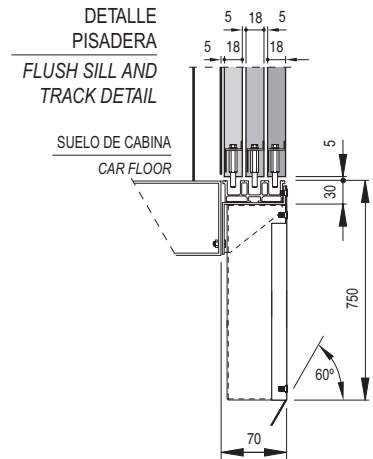

Con puerta de rellano semiautomática y pisadera de 70mm
With hinged semi-automatic landing door and flush sill of 70mm

SEMIAUTOMÁTICA MISMA MANO / HINGED DOOR SENSE OPENING

SEMIAUTOMÁTICA CON LADO CONTRARIO / HINGED DOOR WITH OPPOSITE SENSE OF C

PL / CO	600	650	700	750	800	850	900	1000	1100	1200	1300	1400
A	495	545	595	645	720	795	845	995	1145	1295	1395	1545
C	895	945	995	1045	1120	1195	1245	1395	1545	1695	1795	1945
E	220	235	253	270	285	305	320	353	385	420	453	485
F	4	4	4	4	4	4	4	4	4	5	5	6
TIEMPO / TIME (s)	1,56	1,62	1,68	1,74	1,8	1,85	1,91	2,01	2,11	2,2	2,3	2,4
PESO / TIME (kg)	57	61,5	66	71	75,5	80,5	85	94,5	104	113,5	123	132,5