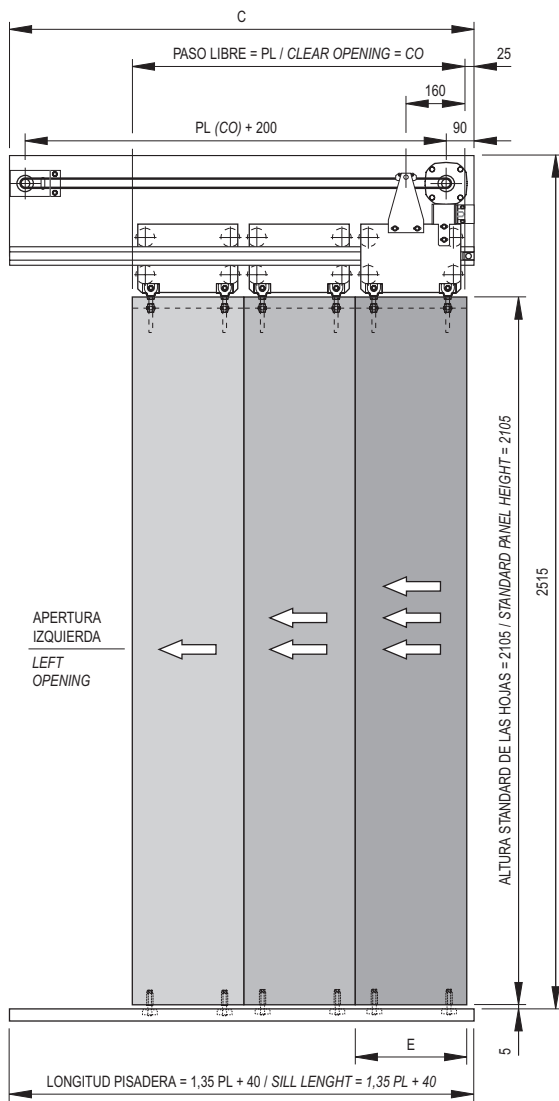

Con puerta de rellano semiautomática y pisadera de 70mm
With hinged semi-automatic landing door and flush sill of 70mm

SEMIAUTOMÁTICA MISMA MANO / HINGED DOOR SENSE OPENING

SEMIAUTOMÁTICA CON LADO CONTRARIO / HINGED DOOR WITH OPPOSITE SENSE OF C

PL / CO	600	650	700	750	800	850	900	1000	1100	1200	1300	1400
A	495	545	595	645	720	795	845	995	1145	1295	1395	1545
C	895	945	995	1045	1120	1195	1245	1395	1545	1695	1795	1945
E	220	235	253	270	285	305	320	353	385	420	453	485
F	4	4	4	4	4	4	4	4	4	5	5	6
TIEMPO / TIME (s)	1,56	1,62	1,68	1,74	1,8	1,85	1,91	2,01	2,11	2,2	2,3	2,4
PESO / TIME (kg)	57	61,5	66	71	75,5	80,5	85	94,5	104	113,5	123	132,5