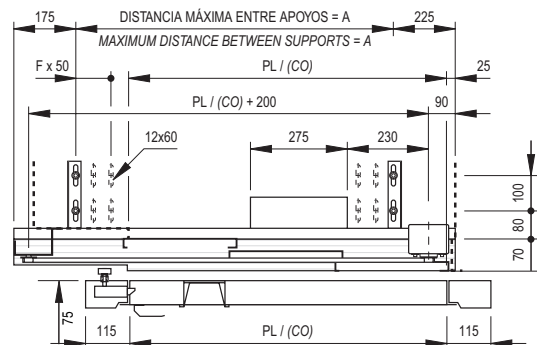

Con puerta de rellano semiautomática y pisadera de 70mm
With hinged semi-automatic landing door and flush sill of 70mm

SEMIAUTOMÁTICA MISMA MANO / HINGED DOOR SENSE OPENING

SEMIAUTOMÁTICA CON LADO CONTRARIO / HINGED DOOR WITH OPPOSITE SENSE OF C

PL / CO	600	650	700	750	800	850	900	1000	1100	1200	1300	1400
A	495	545	595	645	720	795	845	995	1145	1295	1395	1545
C	895	945	995	1045	1120	1195	1245	1395	1545	1695	1795	1945
E	220	235	253	270	285	305	320	353	385	420	453	485
F	4	4	4	4	4	4	4	4	4	5	5	6
TIEMPO / TIME (s)	1,56	1,62	1,68	1,74	1,8	1,85	1,91	2,01	2,11	2,2	2,3	2,4
PESO / TIME (kg)	57	61,5	66	71	75,5	80,5	85	94,5	104	113,5	123	132,5