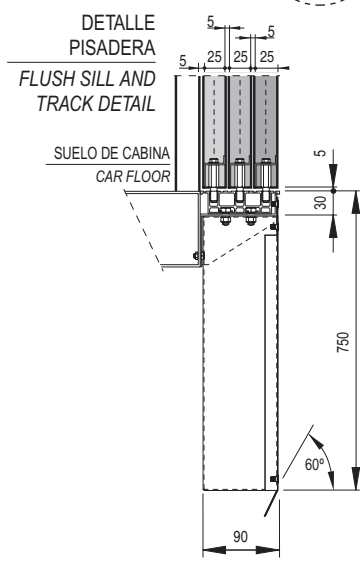

Con puerta de rellano automática y pisadera de 90mm
With automatic landing door and flush sill of 90mm

PL / CO	600	650	700	750	800	850	900	1000	1100	1200	1300	1400
A	495	545	595	645	720	795	845	995	1145	1295	1395	1545
C	895	945	995	1045	1120	1195	1245	1395	1545	1695	1795	1945
E	220	235	253	270	285	305	320	353	385	420	453	485
F	4	4	4	4	4	4	4	4	4	5	5	6
TIEMPO / TIME (s)	1,56	1,62	1,68	1,74	1,8	1,85	1,91	2,01	2,11	2,2	2,3	2,4
PESO / TIME (kg)	57	61,5	66	71	75,5	80,5	85	94,5	104	113,5	123	132,5