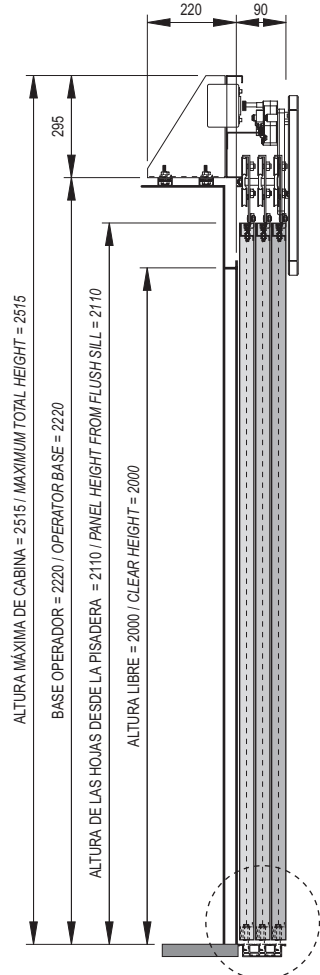

Con puerta de rellano automática y pisadera de 90mm
With automatic landing door and flush sill of 90mm

PL / CO	600	650	700	750	800	850	900	1000	1100	1200	1300	1400
A	495	545	595	645	720	795	845	995	1145	1295	1395	1545
C	895	945	995	1045	1120	1195	1245	1395	1545	1695	1795	1945
E	220	235	253	270	285	305	320	353	385	420	453	485
F	4	4	4	4	4	4	4	4	4	5	5	6
TIEMPO / TIME (s)	1,56	1,62	1,68	1,74	1,8	1,85	1,91	2,01	2,11	2,2	2,3	2,4
PESO / TIME (kg)	57	61,5	66	71	75,5	80,5	85	94,5	104	113,5	123	132,5