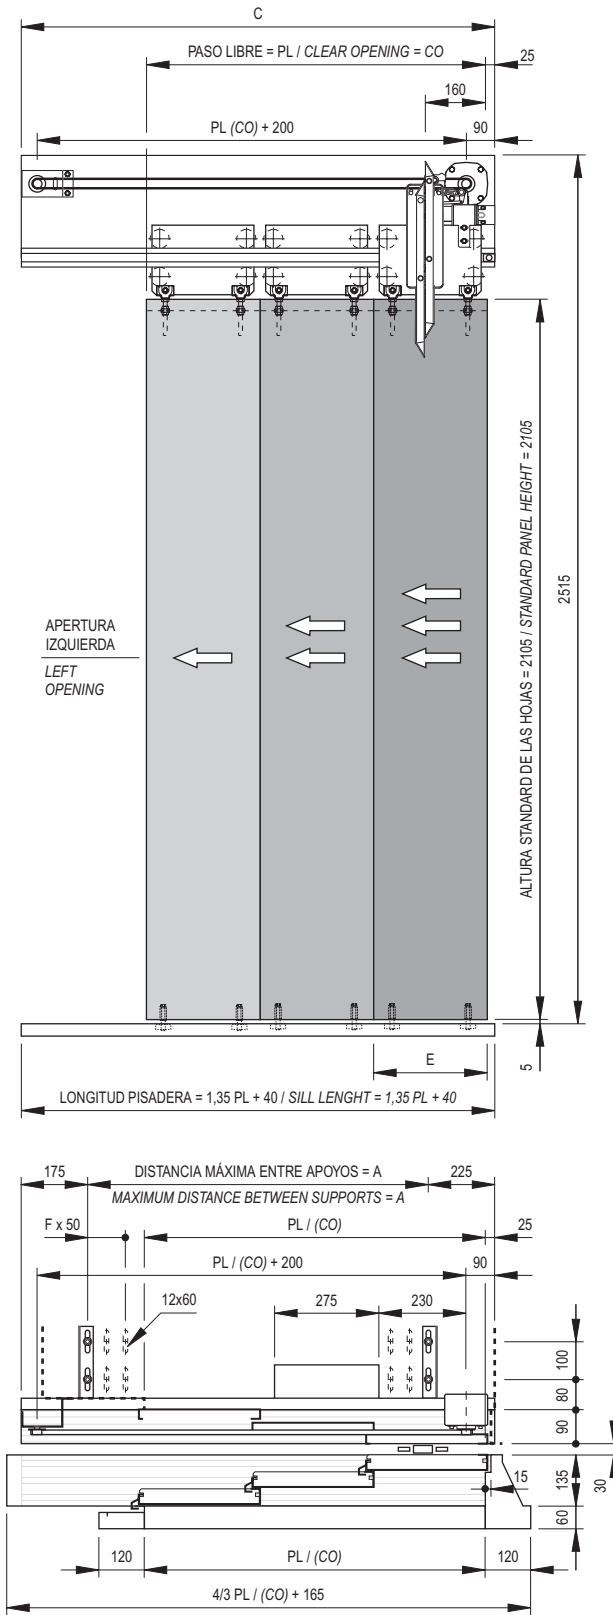

Con puerta de rellano automática y pisadera de 90mm
With automatic landing door and flush sill of 90mm

PL / CO	600	650	700	750	800	850	900	1000	1100	1200	1300	1400
A	495	545	595	645	720	795	845	995	1145	1295	1395	1545
C	895	945	995	1045	1120	1195	1245	1395	1545	1695	1795	1945
E	220	235	253	270	285	305	320	353	385	420	453	485
F	4	4	4	4	4	4	4	4	4	5	5	6
TIEMPO / TIME (s)	1,56	1,62	1,68	1,74	1,8	1,85	1,91	2,01	2,11	2,2	2,3	2,4
PESO / TIME (kg)	57	61,5	66	71	75,5	80,5	85	94,5	104	113,5	123	132,5