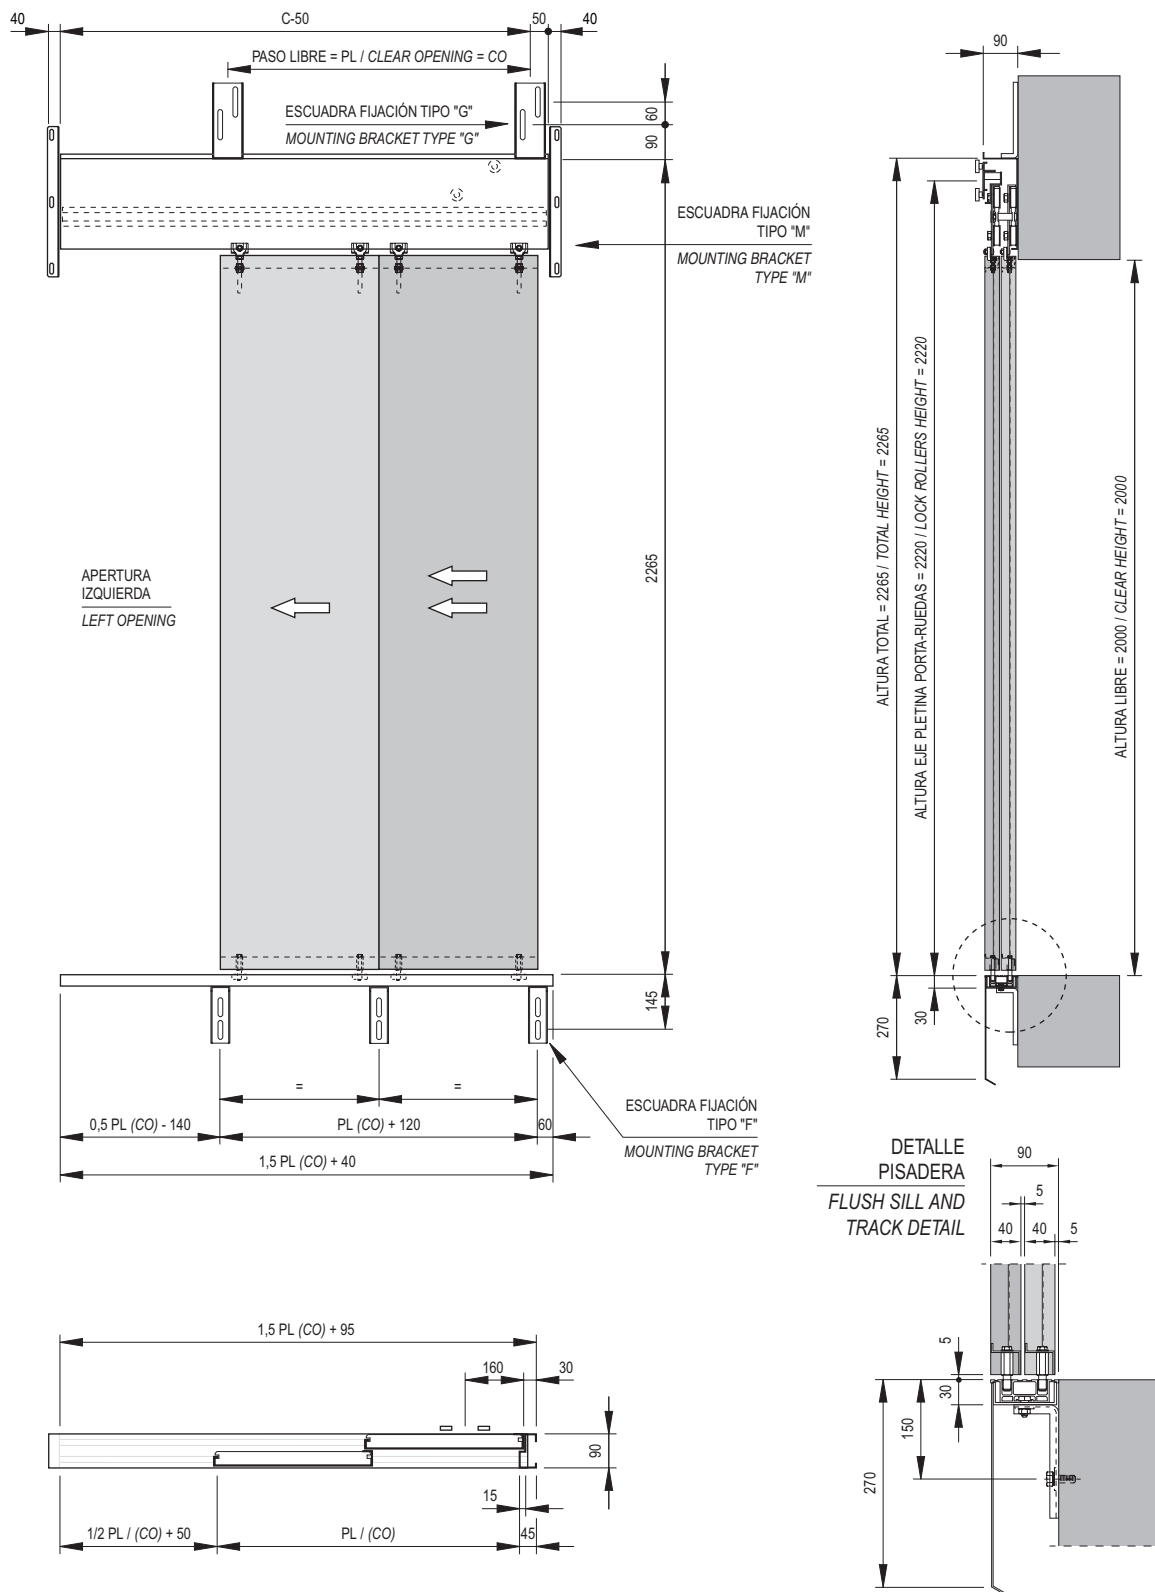

Puerta de rellano sin cerco, especial para reformas  
Landing door without frames, for modernization

12

PL / CO	600	650	700	750	800	900	1000	1100	1200	1300	1400	1500	1600
C	1000	1075	1150	1225	1300	1450	1600	1750	1900	2050	2200	2350	2500

Tipo de escuadra Bracket type	Cantidad Quantity	
L	2	2
G	3	5
F	3	5
PL / CO	< = 1000	> = 1100