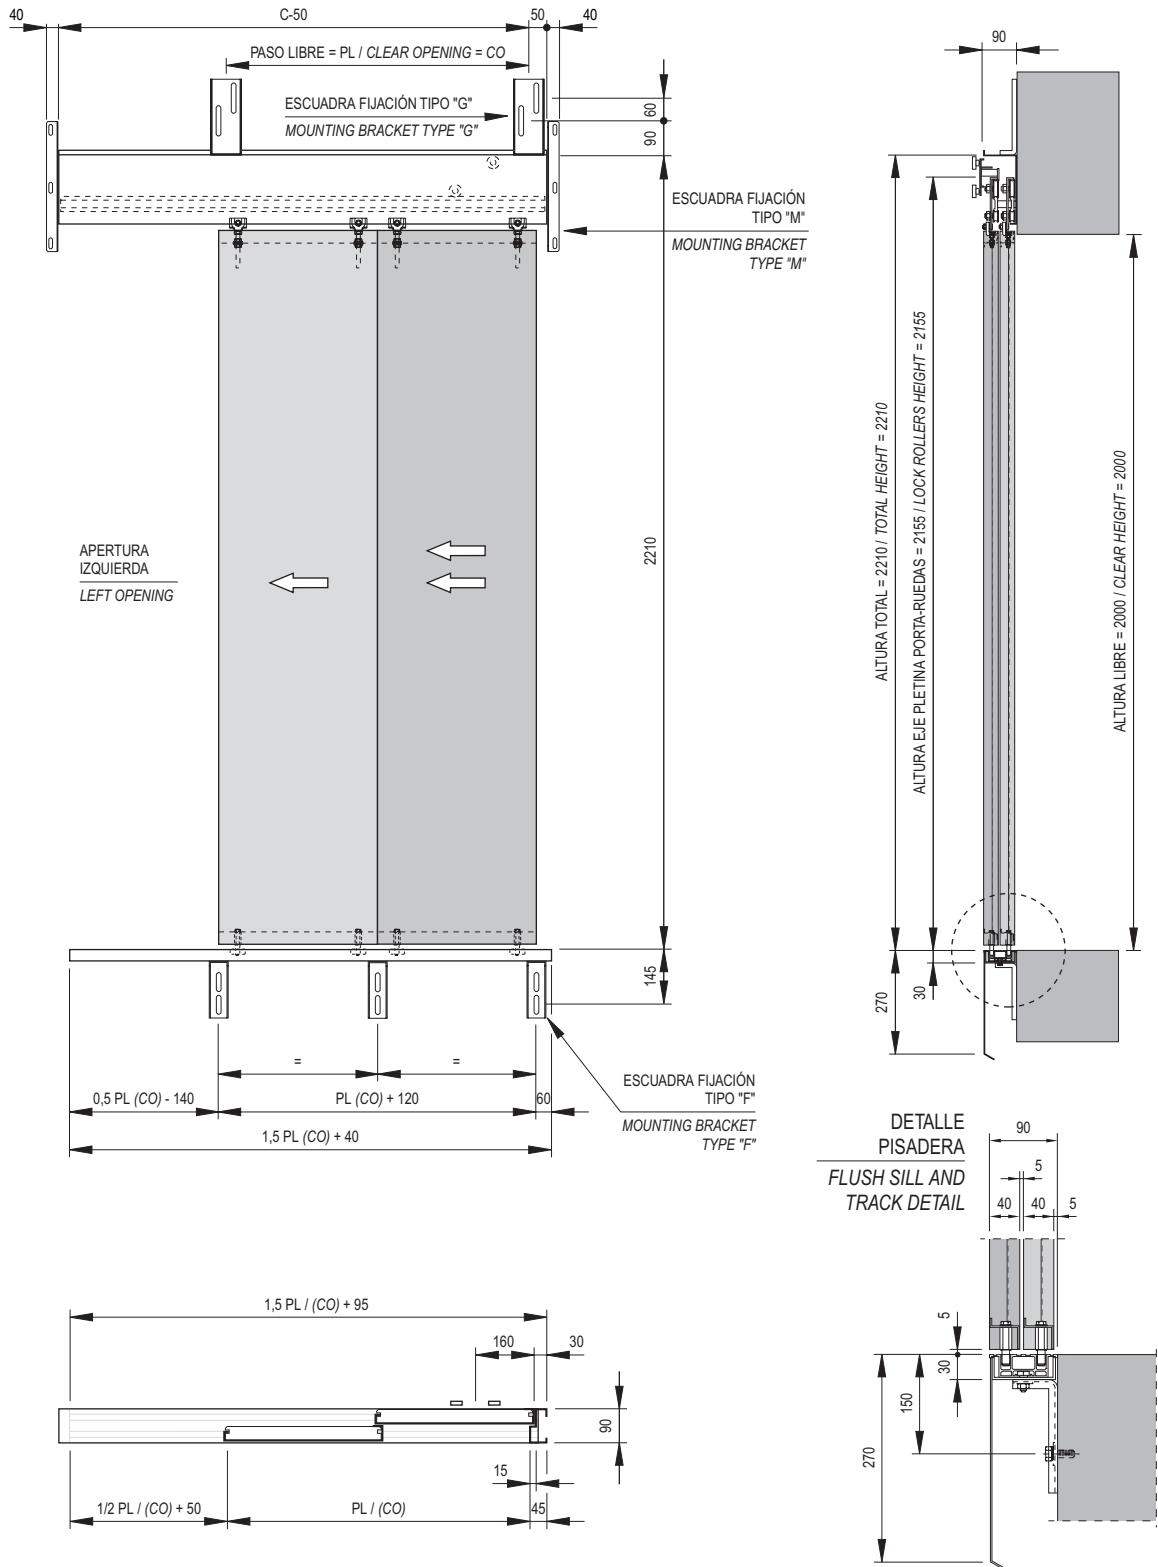

Puerta de rellano sin cerco, especial para reformas
Landing door without frames, for modernization

PL / CO	600	650	700	750	800	900	1000	1100	1200	1300	1400	1500	1600
C	1000	1075	1150	1225	1300	1450	1600	1750	1900	2050	2200	2350	2500

Tipo de escuadra Bracket type	Cantidad Quantity	
L	2	2
G	3	5
F	3	5
PL / CO	< = 1000	> = 1100