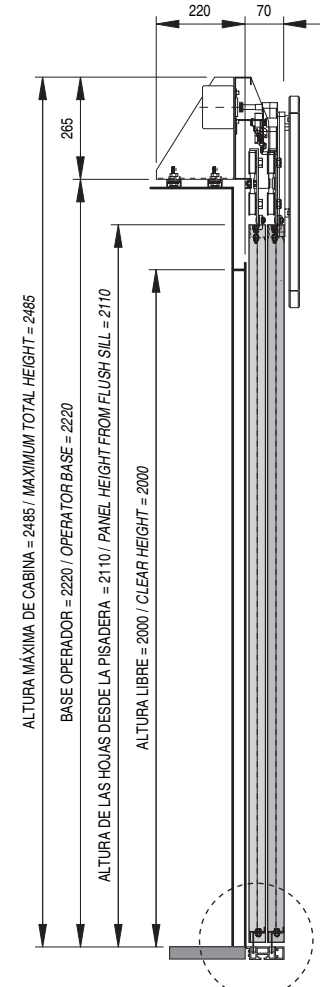

Con puerta de rellano automática y pisadera de 70mm
With automatic landing door and flush sill of 70mm

PL / CO	600	650	700	750	800	850	900	1000	1100	1200	1300	1400	1500	1600
A	650	725	800	875	950	1025	1100	1250	1400	1550	1700	1850	2000	2150
C	950	1025	1100	1175	1250	1325	1400	1550	1700	1850	2000	2150	2300	2450
E	320	325	370	395	420	445	470	520	570	620	670	720	770	820
F	4	4	5	5	6	6	6	7	8	8	8	8	9	9
TIEMPO / TIME (s)	1,56	1,62	1,68	1,74	1,8	1,85	1,91	2,01	2,11	2,2	2,3	2,4	2,5	2,6
PESO / TIME (kg)	52,5	57	61,5	66	70	74,5	79	87,5	96,5	105	114	122,5	131,5	140