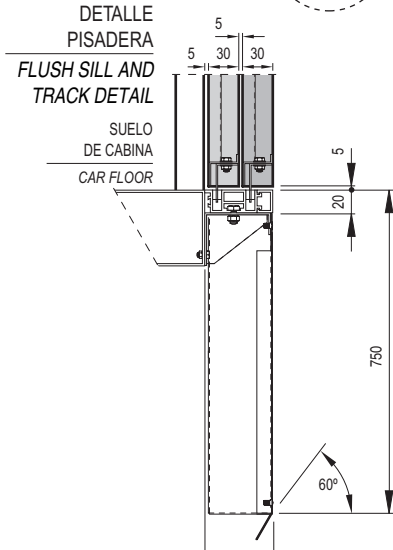

Con puerta de rellano automática y pisadera de 70mm
With automatic landing door and flush sill of 70mm

PL / CO	600	650	700	750	800	850	900	1000	1100	1200	1300	1400	1500	1600
A	650	725	800	875	950	1025	1100	1250	1400	1550	1700	1850	2000	2150
C	950	1025	1100	1175	1250	1325	1400	1550	1700	1850	2000	2150	2300	2450
E	320	325	370	395	420	445	470	520	570	620	670	720	770	820
F	4	4	5	5	6	6	6	7	8	8	8	8	9	9
TIEMPO / TIME (s)	1,56	1,62	1,68	1,74	1,8	1,85	1,91	2,01	2,11	2,2	2,3	2,4	2,5	2,6
PESO / TIME (kg)	52,5	57	61,5	66	70	74,5	79	87,5	96,5	105	114	122,5	131,5	140