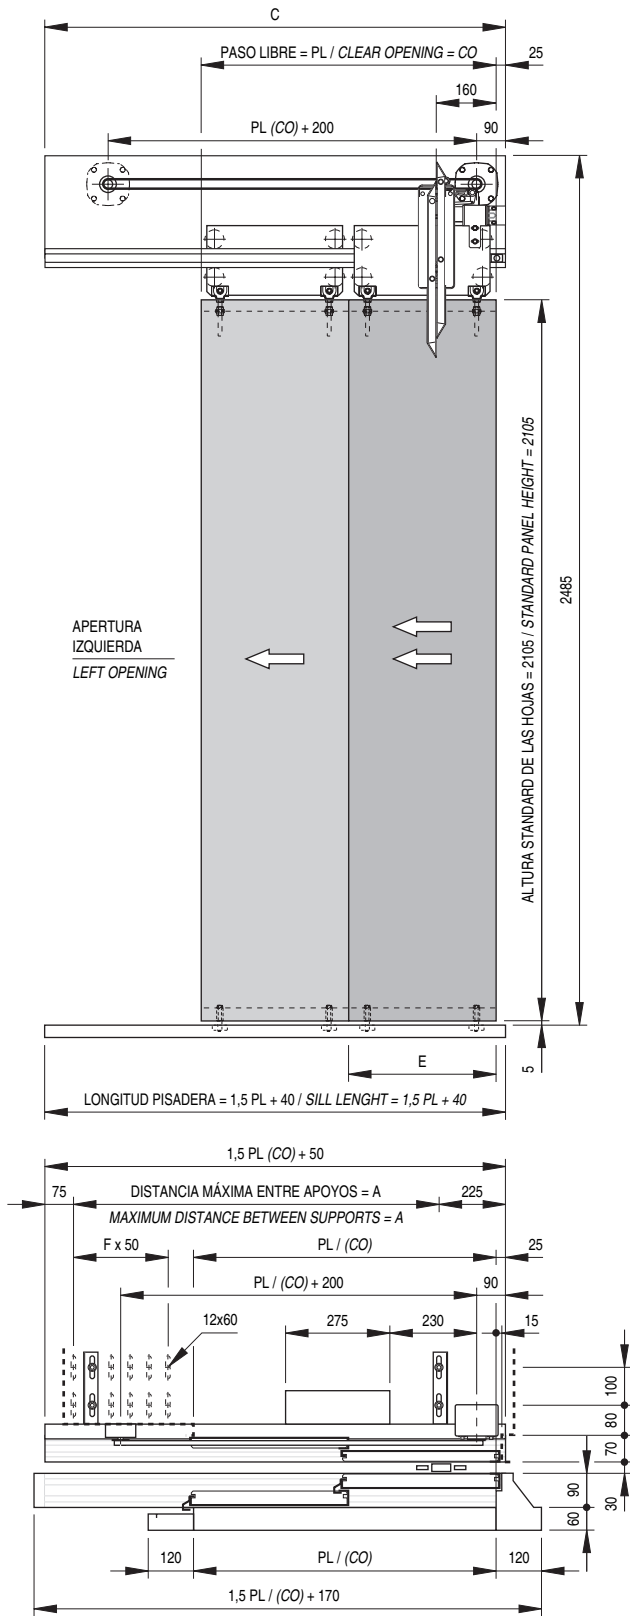

Con puerta de rellano automática y pisadera de 70mm
With automatic landing door and flush sill of 70mm

PL / CO	600	650	700	750	800	850	900	1000	1100	1200	1300	1400	1500	1600
A	650	725	800	875	950	1025	1100	1250	1400	1550	1700	1850	2000	2150
C	950	1025	1100	1175	1250	1325	1400	1550	1700	1850	2000	2150	2300	2450
E	320	325	370	395	420	445	470	520	570	620	670	720	770	820
F	4	4	5	5	6	6	6	7	8	8	8	8	9	9
TIEMPO / TIME (s)	1,56	1,62	1,68	1,74	1,8	1,85	1,91	2,01	2,11	2,2	2,3	2,4	2,5	2,6
PESO / TIME (kg)	52,5	57	61,5	66	70	74,5	79	87,5	96,5	105	114	122,5	131,5	140