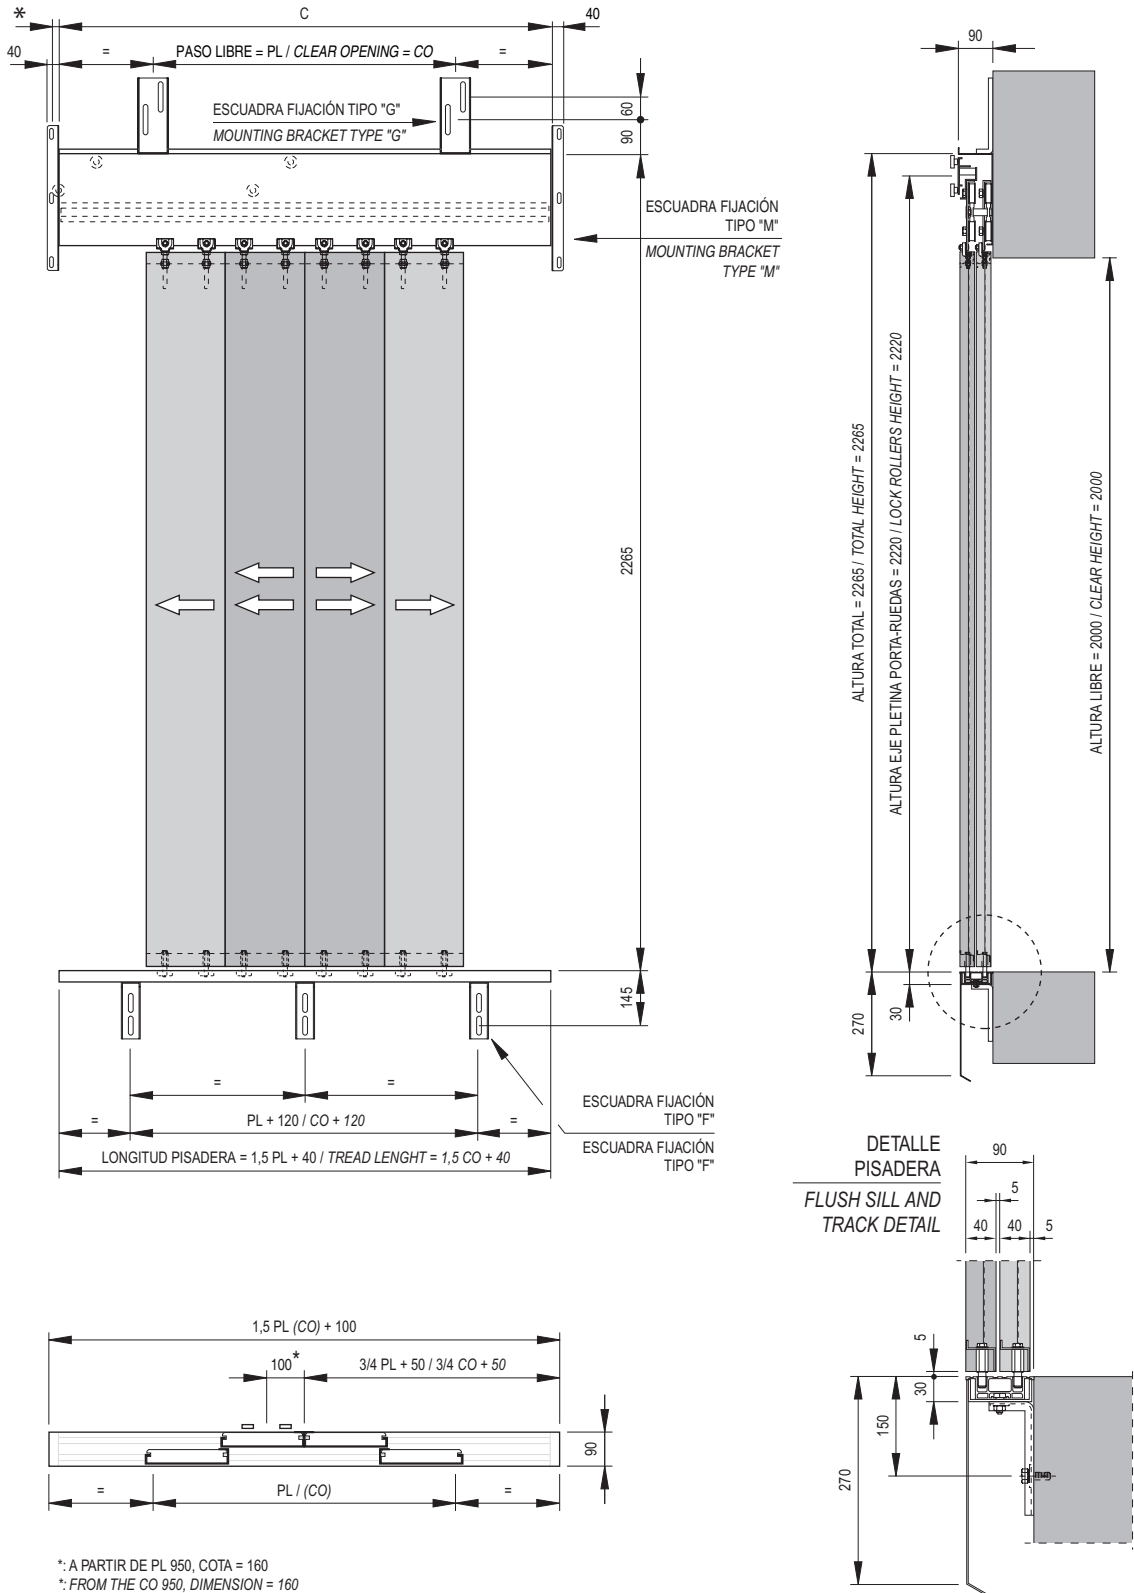

Puerta de rellano sin cerco, especial para reformas
Landing door without frames, for modernization

*: EN POSICIÓN DE PUERTA ABIERTA, EL ENCLAVAMIENTO SOBRESALE 40 mm EN PL 600 Y 15 mm EN PL 700.
*: IN OPEN DOOR POSITION, THE LOCKING DEVICE STICKS OUT 40 mm IN CO 600 AND 15 mm IN CO 700.

*: A PARTIR DE PL 950, COTA = 160
*: FROM THE CO 950, DIMENSION = 160

PL / CO	600	650	700	750	800	900	1000	1100	1200	1300	1400	1500	1600
C	1000	1075	1150	1225	1300	1450	1600	1750	1900	2050	2200	2350	2500

Tipo de escudra Braket type	Cantidad Quantity	
L	2	2
G	3	5
F	3	5
PL / CO	< = 1000	> = 1100