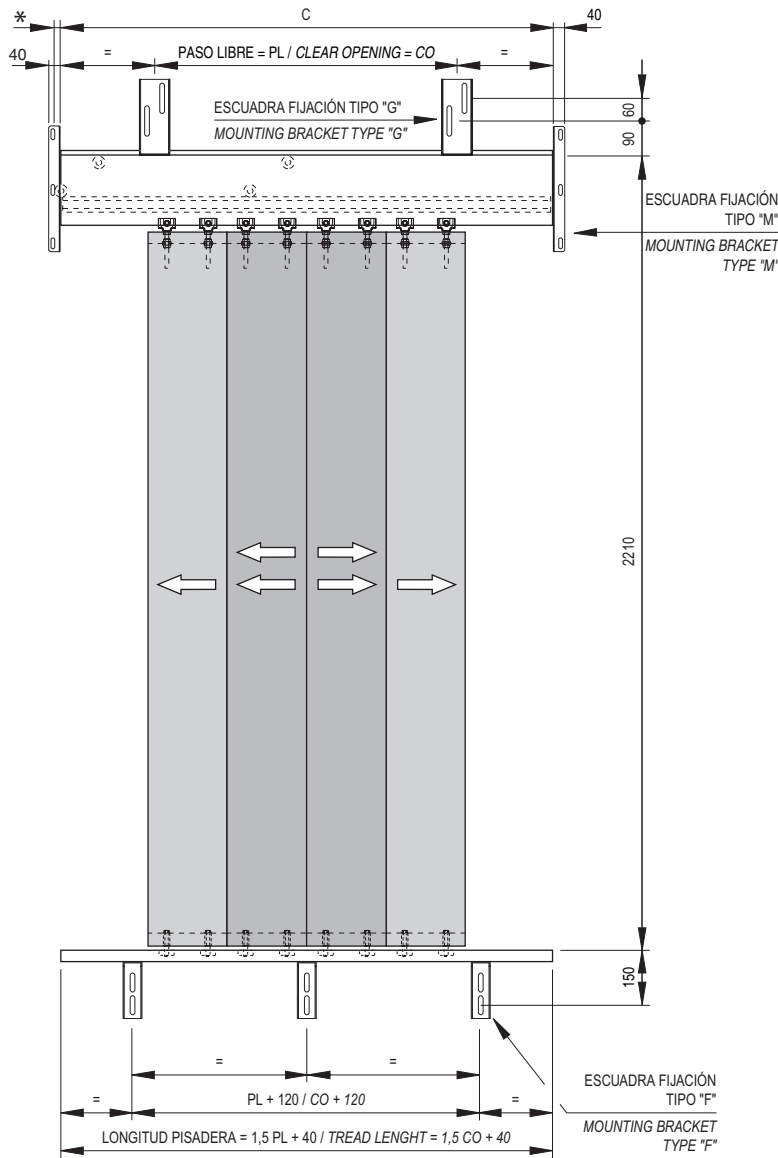

Puerta de rellano sin cerco, especial para reformas  
Landing door without frames, for modernization

\*: EN POSICIÓN DE PUERTA ABIERTA, EL ENCLAVAMIENTO SOBRESALE 40 mm EN PL 600 Y 15 mm EN PL 700.  
\*: IN OPEN DOOR POSITION, THE LOCKING DEVICE STICKS OUT 40 mm IN CO 600 AND 15 mm IN CO 700.

\*: A PARTIR DE PL 950, COTA = 160  
\*: FROM THE CO 950, DIMENSION = 160

PL / CO	600	650	700	750	800	900	1000	1100	1200	1300	1400	1500	1600
C	1000	1075	1150	1225	1300	1450	1600	1750	1900	2050	2200	2350	2500

Tipo de escuadra / Braket type	Cantidad / Quantity	
L	2	2
G	3	5
F	3	5
PL / CO	< = 1000	> = 1100