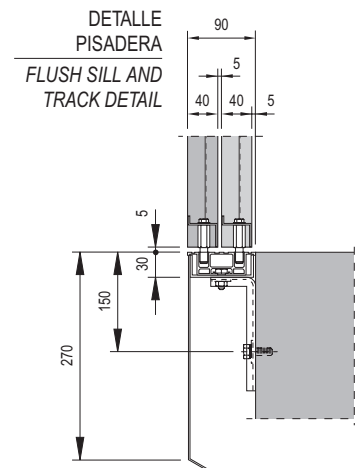

Puerta de rellano sin cerco, especial para reformas  
Landing door without frames, for modernization

\*: EN POSICIÓN DE PUERTA ABIERTA, EL ENCLAVAMIENTO SOBRESALE 40 mm EN PL 600 Y 15 mm EN PL 700.  
\*: IN OPEN DOOR POSITION, THE LOCKING DEVICE STICKS OUT 40 mm IN CO 600 AND 15 mm IN CO 700.

\*: A PARTIR DE PL 950, COTA = 160  
\*: FROM THE CO 950, DIMENSION = 160

PL / CO	600	650	700	750	800	900	1000	1100	1200	1300	1400	1500	1600
C	1000	1075	1150	1225	1300	1450	1600	1750	1900	2050	2200	2350	2500

Tipo de escuadra / Braket type	Cantidad / Quantity	
L	2	2
G	3	5
F	3	5
PL / CO	< = 1000	> = 1100