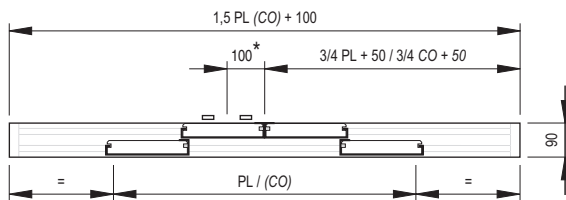

Puerta de rellano sin cerco, especial para reformas  
Landing door without frames, for modernization

\*: EN POSICIÓN DE PUERTA ABIERTA, EL ENCLAVAMIENTO SOBRESALE 40 mm EN PL 600 Y 15 mm EN PL 700.  
\*: IN OPEN DOOR POSITION, THE LOCKING DEVICE STICKS OUT 40 mm IN CO 600 AND 15 mm IN CO 700.

\*: A PARTIR DE PL 950, COTA = 160  
\*: FROM THE CO 950, DIMENSION = 160

PL / CO	600	650	700	750	800	900	1000	1100	1200	1300	1400	1500	1600
C	1000	1075	1150	1225	1300	1450	1600	1750	1900	2050	2200	2350	2500

Tipo de escuadra / Braket type	Cantidad / Quantity	
L	2	2
G	3	5
F	3	5
PL / CO	< = 1000	> = 1100