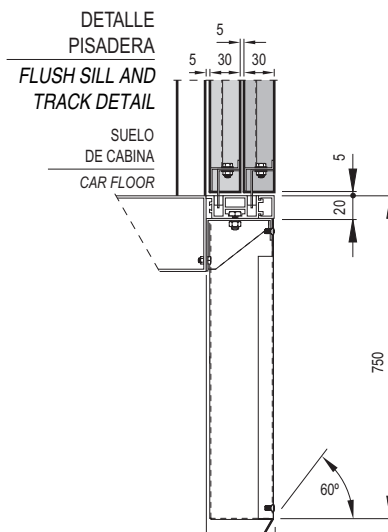

Con puerta de rellano automática y pisadera de 70mm
With automatic landing door and flush sill of 70mm

PL / CO	600	650	700	750	800	900	1000	1100
A	750	825	900	975	1050	1200	1350	1500
C	980	1025	1100	1175	1250	1400	1550	1700
E	170	182,5	195	207,5	220	245	270	295
F	4	4	5	5	6	6	7	7
TIEMPO / TIME (s)	1,22	1,27	1,32	1,37	1,41	1,5	1,58	1,66
PESO / WEIGHT (kg)	61,5	67	72	77	82	92,5	102,5	113