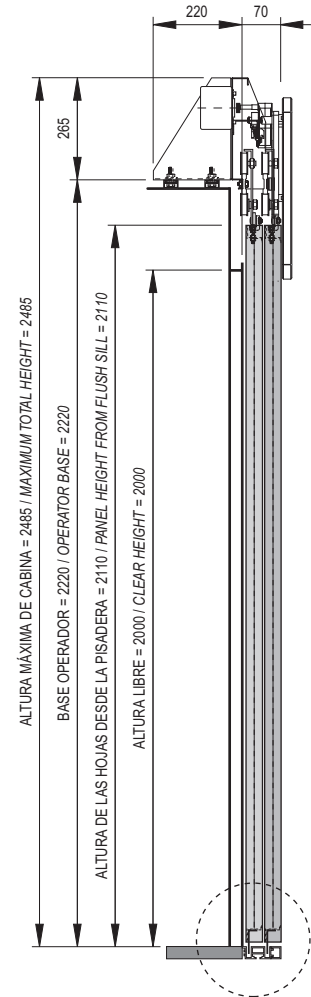

Con puerta de rellano automática y pisadera de 70mm
With automatic landing door and flush sill of 70mm

PL / CO	600	650	700	750	800	900	1000	1100
A	750	825	900	975	1050	1200	1350	1500
C	980	1025	1100	1175	1250	1400	1550	1700
E	170	182,5	195	207,5	220	245	270	295
F	4	4	5	5	6	6	7	7
TIEMPO / TIME (s)	1,22	1,27	1,32	1,37	1,41	1,5	1,58	1,66
PESO / WEIGHT (kg)	61,5	67	72	77	82	92,5	102,5	113