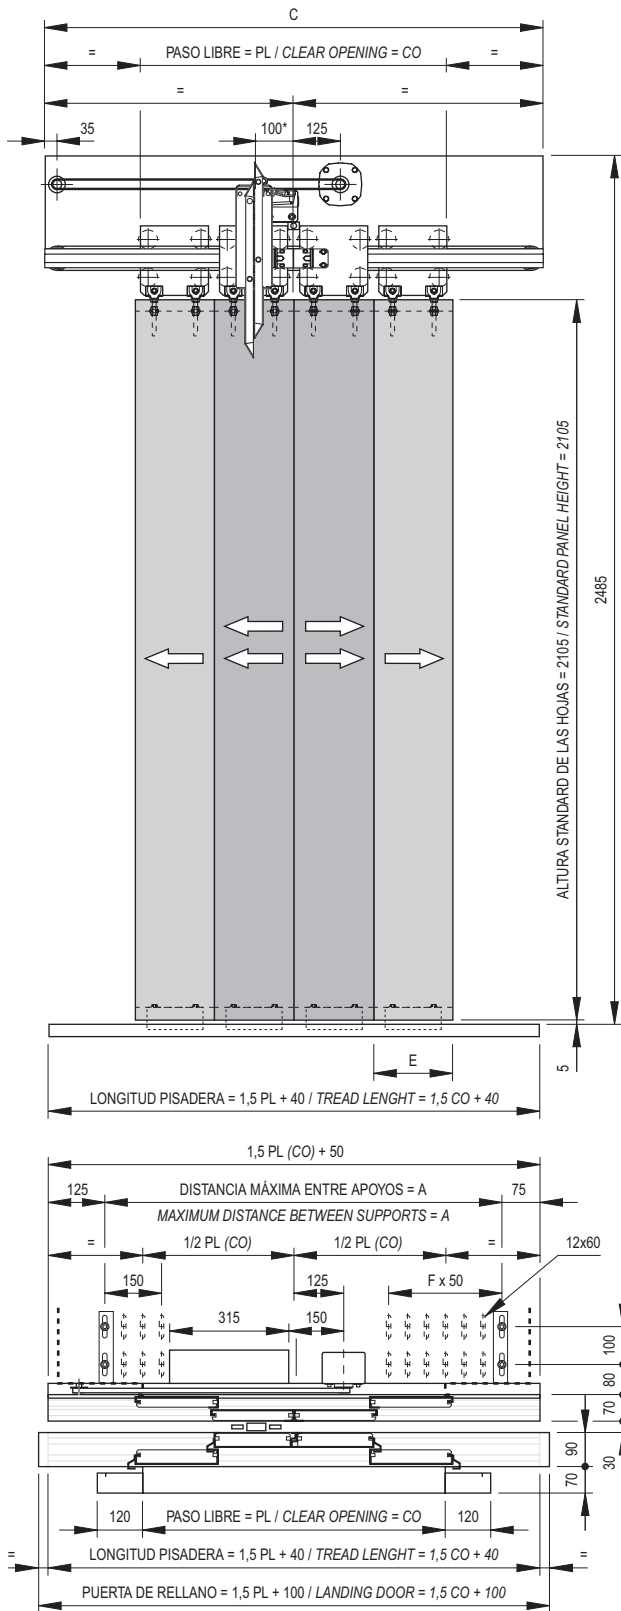

Con puerta de rellano automática y pisadera de 70mm
With automatic landing door and flush sill of 70mm

PL / CO	600	650	700	750	800	900	1000	1100
A	750	825	900	975	1050	1200	1350	1500
C	980	1025	1100	1175	1250	1400	1550	1700
E	170	182,5	195	207,5	220	245	270	295
F	4	4	5	5	6	6	7	7
TIEMPO / TIME (s)	1,22	1,27	1,32	1,37	1,41	1,5	1,58	1,66
PESO / WEIGHT (kg)	61,5	67	72	77	82	92,5	102,5	113