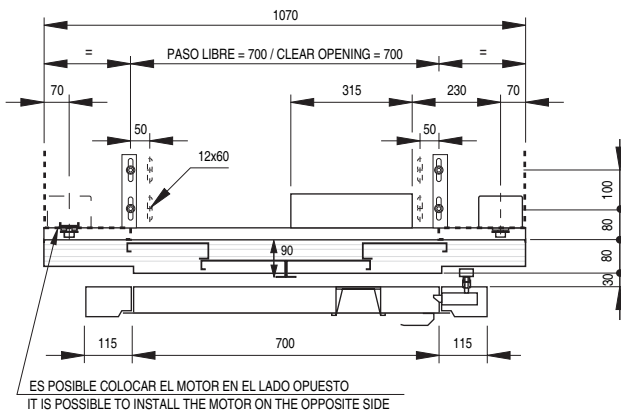

*OPCIONAL: MIRILLAS PUERTA / OPTION: VISION PANEL

PL 700, con puerta de rellano semiautomática y pisadera de 80mm
CO 700, with hinged semi-automatic landing door and flush sill of 80mm

PUERTA CERRADA / CLOSED DOOR

ES POSIBLE COLOCAR EL MOTOR EN EL LADO OPUESTO
IT IS POSSIBLE TO INSTALL THE MOTOR ON THE OPPOSITE SIDE

PUERTA ABIERTA / OPEN DOOR

ES POSIBLE COLOCAR EL MOTOR EN EL LADO OPUESTO
IT IS POSSIBLE TO INSTALL THE MOTOR ON THE OPPOSITE SIDE

Pisadera / Sill = 80 mm.
Medidas de hojas / Panels measurements = 30 mm y 50 mm.
Total ancho hojas / Total width panels = 90 mm.