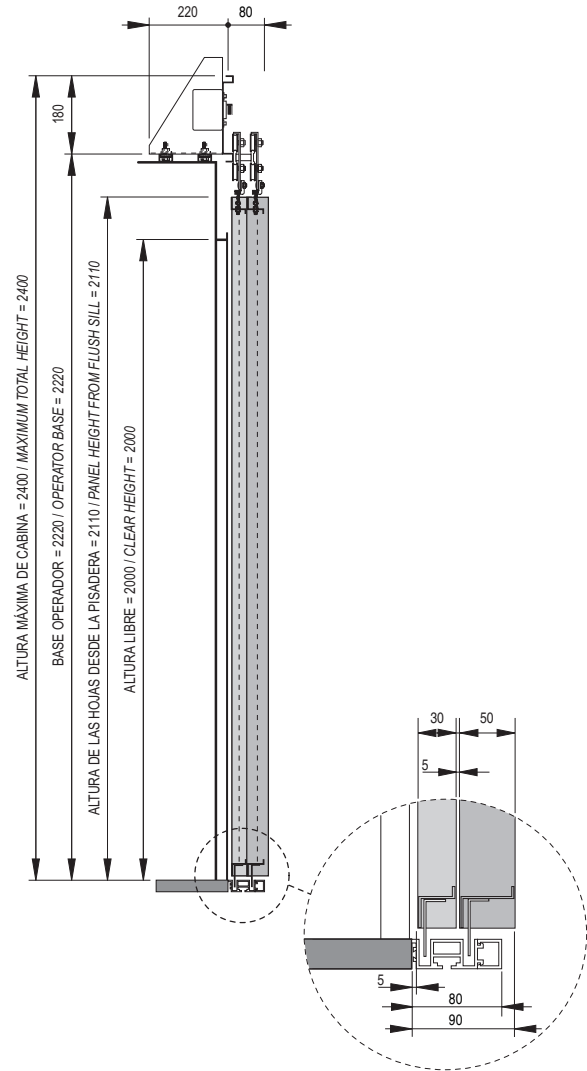

*OPCIONAL: MIRILLAS PUERTA / OPTION: VISION PANEL

PL 700, con puerta de rellano semiautomática y pisadera de 80mm
CO 700, with hinged semi-automatic landing door and flush sill of 80mm

PUERTA CERRADA / CLOSED DOOR

ES POSIBLE COLOCAR EL MOTOR EN EL LADO OPUESTO
IT IS POSSIBLE TO INSTALL THE MOTOR ON THE OPPOSITE SIDE

PUERTA ABIERTA / OPEN DOOR

ES POSIBLE COLOCAR EL MOTOR EN EL LADO OPUESTO
IT IS POSSIBLE TO INSTALL THE MOTOR ON THE OPPOSITE SIDE

Pisadera / Sill = 80 mm.
Medidas de hojas / Panels measurements = 30 mm y 50 mm.
Total ancho hojas / Total width panels = 90 mm.