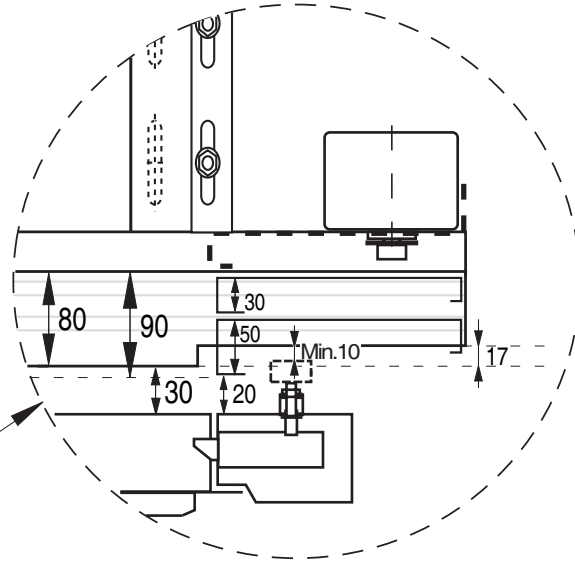

*OPCIONAL: MIRILLAS PUERTA / OPTION: VISION PANEL

PL 700, con puerta de rellano semiautomática y pisadera de 80mm
CO 700, with hinged semi-automatic landing door and flush sill of 80mm

PUERTA CERRADA / CLOSED DOOR

ES POSIBLE COLOCAR EL MOTOR EN EL LADO OPUESTO
IT IS POSSIBLE TO INSTALL THE MOTOR ON THE OPPOSITE SIDE

PUERTA ABIERTA / OPEN DOOR

ES POSIBLE COLOCAR EL MOTOR EN EL LADO OPUESTO
IT IS POSSIBLE TO INSTALL THE MOTOR ON THE OPPOSITE SIDE

Pisadera / Sill = 80 mm.
Medidas de hojas / Panels measurements = 30 mm y 50 mm.
Total ancho hojas / Total width panels = 90 mm.