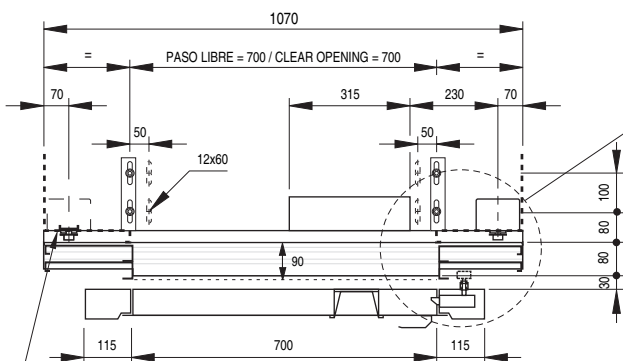

*OPCIONAL: MIRILLAS PUERTA / OPTION: VISION PANEL

PL 700, con puerta de rellano semiautomática y pisadera de 80mm
CO 700, with hinged semi-automatic landing door and flush sill of 80mm

PUERTA CERRADA / CLOSED DOOR

ES POSIBLE COLOCAR EL MOTOR EN EL LADO OPUESTO
IT IS POSSIBLE TO INSTALL THE MOTOR ON THE OPPOSITE SIDE

PUERTA ABIERTA / OPEN DOOR

ES POSIBLE COLOCAR EL MOTOR EN EL LADO OPUESTO
IT IS POSSIBLE TO INSTALL THE MOTOR ON THE OPPOSITE SIDE

Pisadera / Sill = 80 mm.
Medidas de hojas / Panels measurements = 30 mm y 50 mm.
Total ancho hojas / Total width panels = 90 mm.