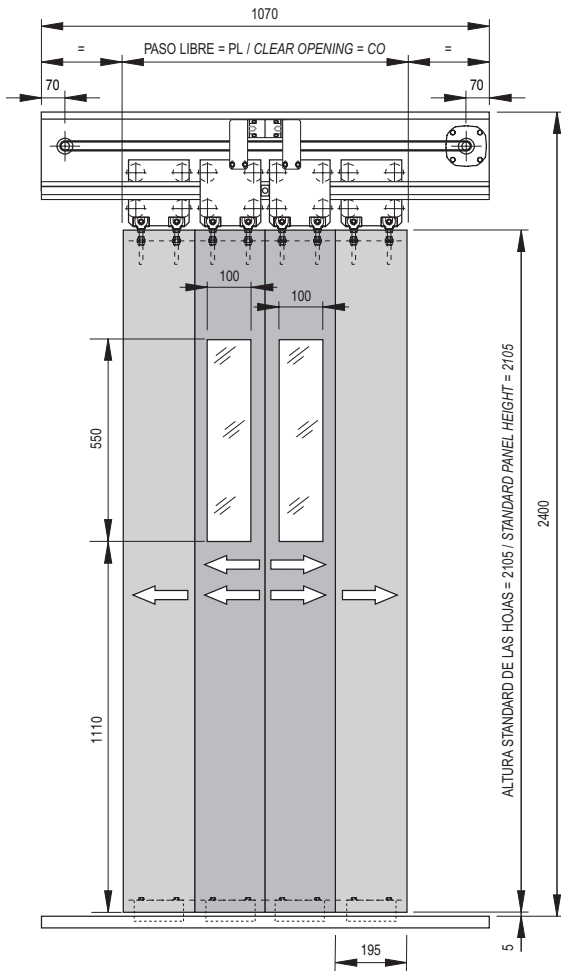

*OPCIONAL: MIRILLAS PUERTA / OPTION: VISION PANEL

PL 700, con puerta de rellano semiautomática y pisadera de 80mm
CO 700, with hinged semi-automatic landing door and flush sill of 80mm

PUERTA CERRADA / CLOSED DOOR

ES POSIBLE COLOCAR EL MOTOR EN EL LADO OPUESTO
IT IS POSSIBLE TO INSTALL THE MOTOR ON THE OPPOSITE SIDE

PUERTA ABIERTA / OPEN DOOR

ES POSIBLE COLOCAR EL MOTOR EN EL LADO OPUESTO
IT IS POSSIBLE TO INSTALL THE MOTOR ON THE OPPOSITE SIDE

Pisadera / Sill = 80 mm.
Medidas de hojas / Panels measurements = 30 mm y 50 mm.
Total ancho hojas / Total width panels = 90 mm.