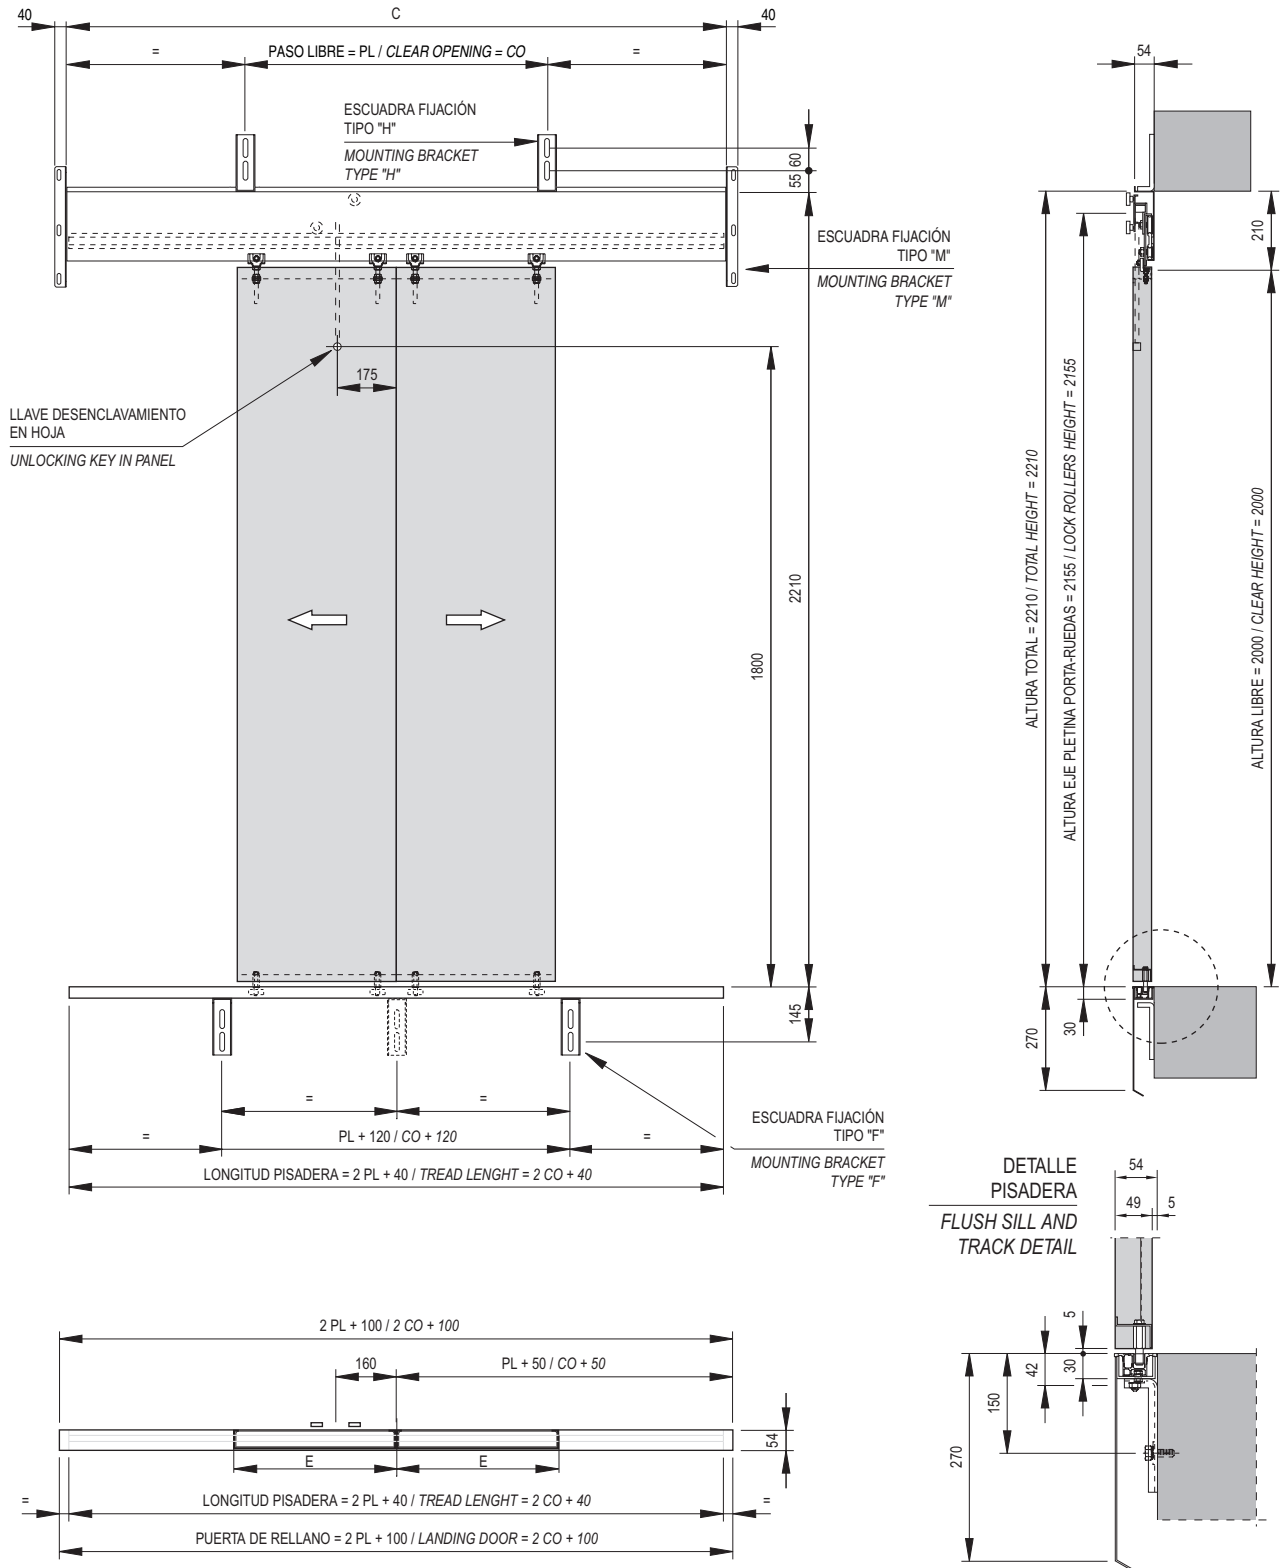

Puerta de rellano sin cerco, especial para reformas
Landing door without frames, for modernization

Tipo de escuadra Bracket type	Cantidad Quantity	
L	2	2
H	3	5
F	3	5
PL / CO	< = 1000	> = 1100

PL / CO	600	650	700	750	800	850	900	1000	1100	1200	1300	1400	1500	1600
C	1300	1400	1500	1600	1700	1800	1900	2100	2300	2500	2700	2900	3100	3300
E	320	345	370	395	420	445	470	520	570	620	670	720	770	820