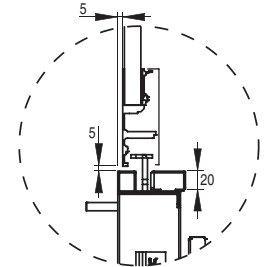

## PUERTA DE CABINA CENTRAL 2 HOJAS OPERADOR INFERIOR 2 PANEL CENTRE PARTING CAR DOOR WITH UNDER DRIVEN OPERATOR

# 13

Detalle 1  
Detail 1

Detalle 2  
Detail 2

PL / CO	600	650	700	750	800	850	900	1000	1100	1200
C	1250	1350	1450	1550	1650	1750	1850	2050	2250	2450
E	320	345	370	395	420	445	470	520	570	620
PESO / WEIGHT (kg)	88'13	95'46	102'81	110'16	117'50	124'84	132'19	146'88	161'56	176'25