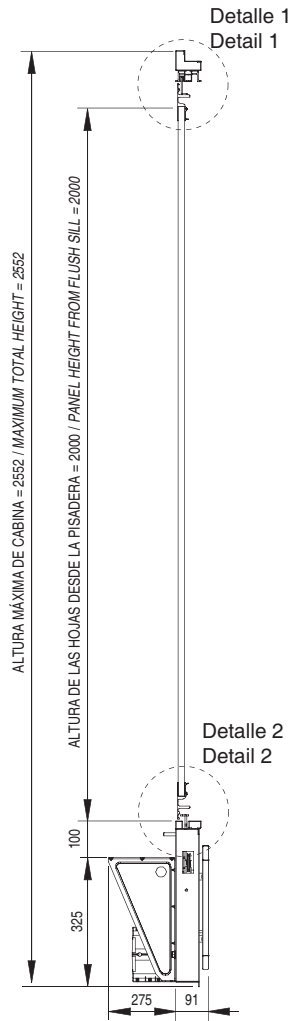

## PUERTA DE CABINA CENTRAL 2 HOJAS OPERADOR INFERIOR 2 PANEL CENTRE PARTING CAR DOOR WITH UNDER DRIVEN OPERATOR

# 13

Detalle 1  
Detail 1

Detalle 2  
Detail 2

PL / CO	600	650	700	750	800	850	900	1000	1100	1200
C	1250	1350	1450	1550	1650	1750	1850	2050	2250	2450
E	320	345	370	395	420	445	470	520	570	620
PESO / WEIGHT (kg)	88'13	95'46	102'81	110'16	117'50	124'84	132'19	146'88	161'56	176'25