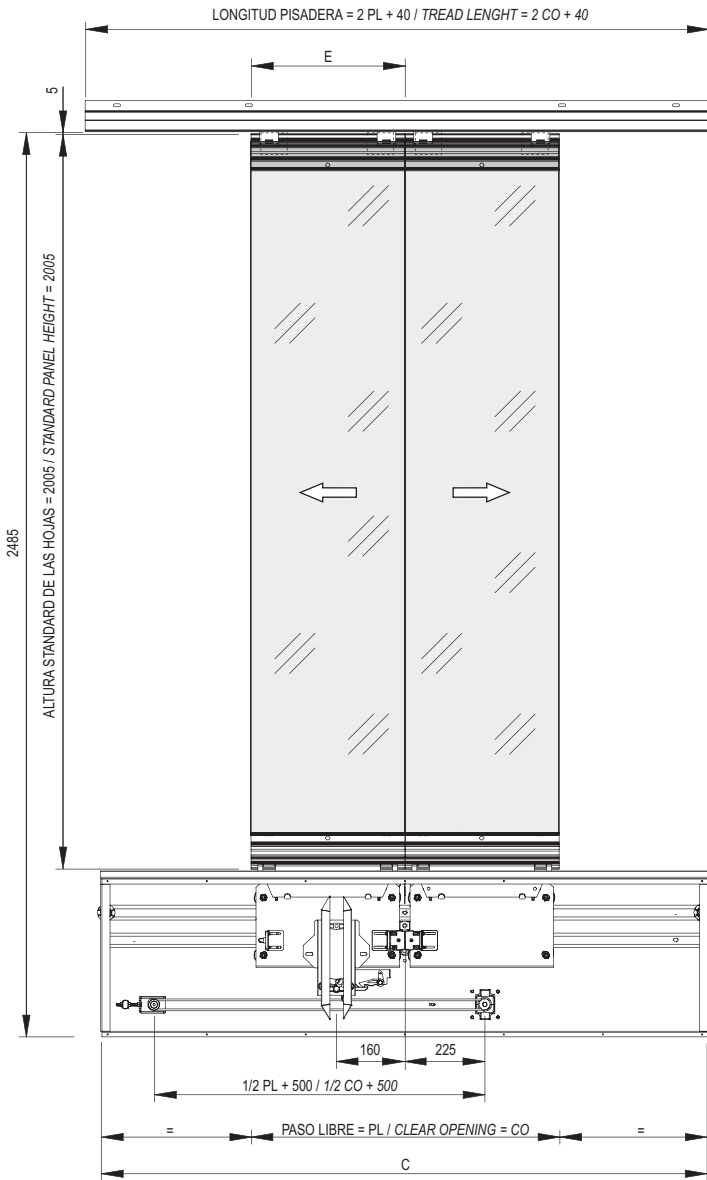

## PUERTA DE CABINA CENTRAL 2 HOJAS OPERADOR INFERIOR 2 PANEL CENTRE PARTING CAR DOOR WITH UNDER DRIVEN OPERATOR

# 13

Detalle 1  
Detail 1

Detalle 2  
Detail 2

PL / CO	600	650	700	750	800	850	900	1000	1100	1200
C	1250	1350	1450	1550	1650	1750	1850	2050	2250	2450
E	320	345	370	395	420	445	470	520	570	620
PESO / WEIGHT (kg)	88'13	95'46	102'81	110'16	117'50	124'84	132'19	146'88	161'56	176'25