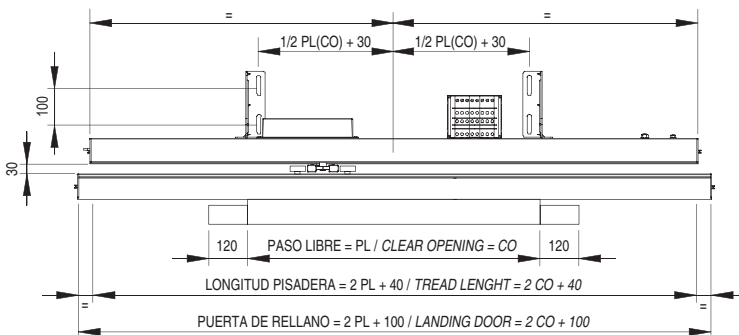

## PUERTA DE CABINA CENTRAL 2 HOJAS OPERADOR INFERIOR 2 PANEL CENTRE PARTING CAR DOOR WITH UNDER DRIVEN OPERATOR

# 13

Detalle 1  
Detail 1

Detalle 2  
Detail 2

PL / CO	600	650	700	750	800	850	900	1000	1100	1200
C	1250	1350	1450	1550	1650	1750	1850	2050	2250	2450
E	320	345	370	395	420	445	470	520	570	620
PESO / WEIGHT (kg)	88'13	95'46	102'81	110'16	117'50	124'84	132'19	146'88	161'56	176'25