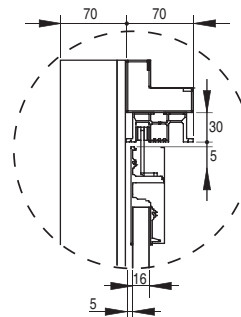

## PUERTA DE CABINA CENTRAL 2 HOJAS OPERADOR INFERIOR 2 PANEL CENTRE PARTING CAR DOOR WITH UNDER DRIVEN OPERATOR

# 13

Detalle 1  
Detail 1

Detalle 2  
Detail 2

PL / CO	600	650	700	750	800	850	900	1000	1100	1200
C	1250	1350	1450	1550	1650	1750	1850	2050	2250	2450
E	320	345	370	395	420	445	470	520	570	620
PESO / WEIGHT (kg)	88'13	95'46	102'81	110'16	117'50	124'84	132'19	146'88	161'56	176'25