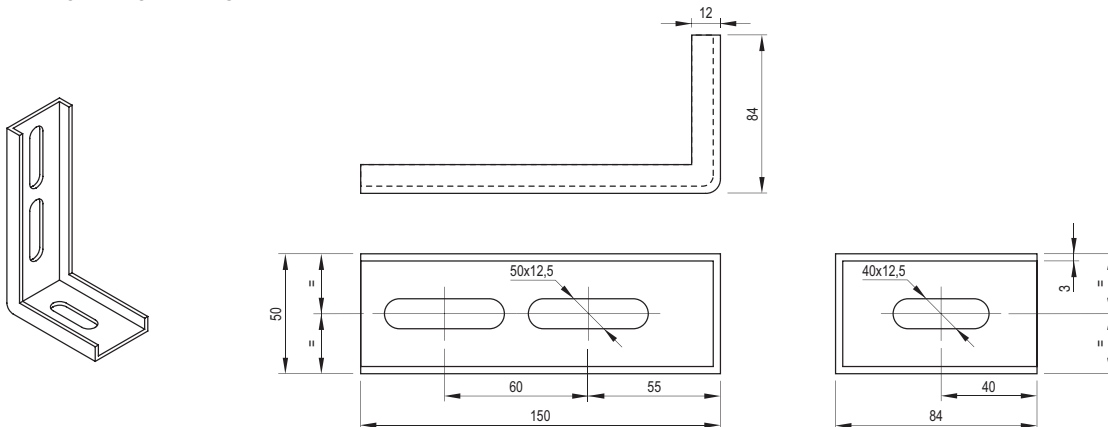

Para todo tipo de puertas de rellano automáticas
For all type of automatic landing doors

- ESCUADRA DE FIJACIÓN TIPO "F"
MOUNTING BRACKET MODEL "F"

- ESCUADRA DE FIJACIÓN TIPO "G"
MOUNTING BRACKET MODEL "G"

- ESCUADRA DE FIJACIÓN TIPO "H"
MOUNTING BRACKET MODEL "H"