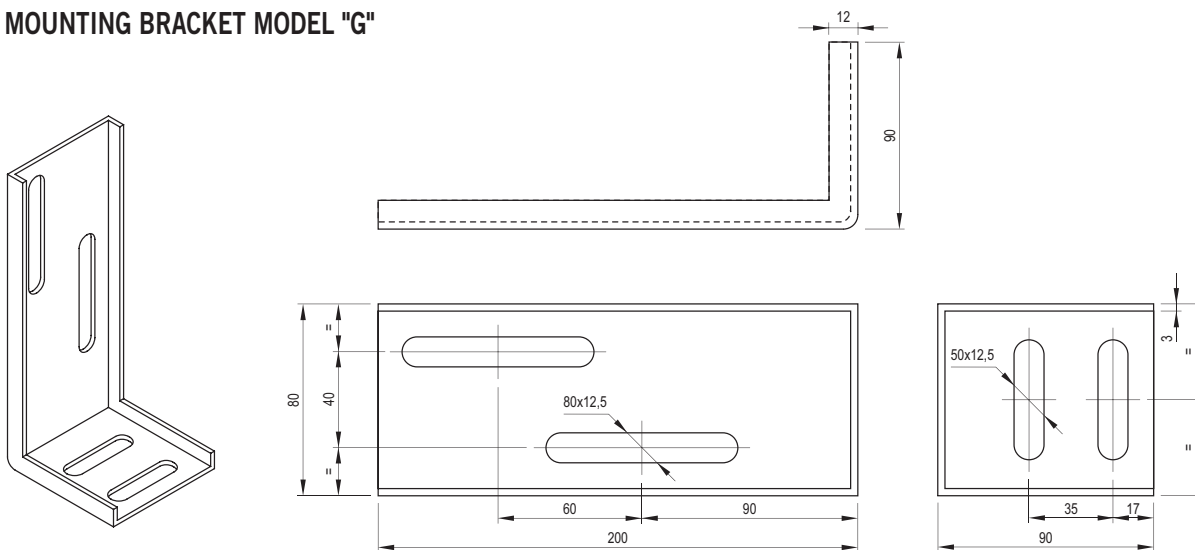

Para todo tipo de puertas de rellano automáticas
For all type of automatic landing doors

- ESCUADRA DE FIJACIÓN TIPO "F"
MOUNTING BRACKET MODEL "F"

- ESCUADRA DE FIJACIÓN TIPO "G"
MOUNTING BRACKET MODEL "G"

- ESCUADRA DE FIJACIÓN TIPO "H"
MOUNTING BRACKET MODEL "H"