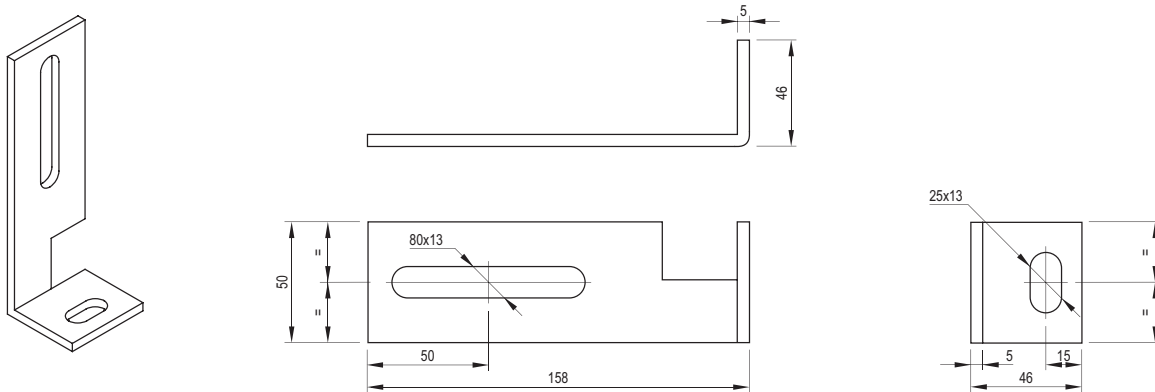

Para todo tipo de puertas de rellano automáticas
For all type of automatic landing doors

- **ESCUADRA DE FIJACIÓN TIPO "A", (especial para puertas de rellano modelo DIN 18.091)**
MOUNTING BRACKET MODEL "A", (special for automatic landing doors model DIN 18.091)

- **ESCUADRA DE FIJACIÓN TIPO "D", (especial para puertas de rellano modelo DIN 18.091)**
MOUNTING BRACKET MODEL "D", (special for automatic landing doors model DIN 18.091)

- **ESCUADRA DE FIJACIÓN TIPO "E"**
MOUNTING BRACKET MODEL "E"