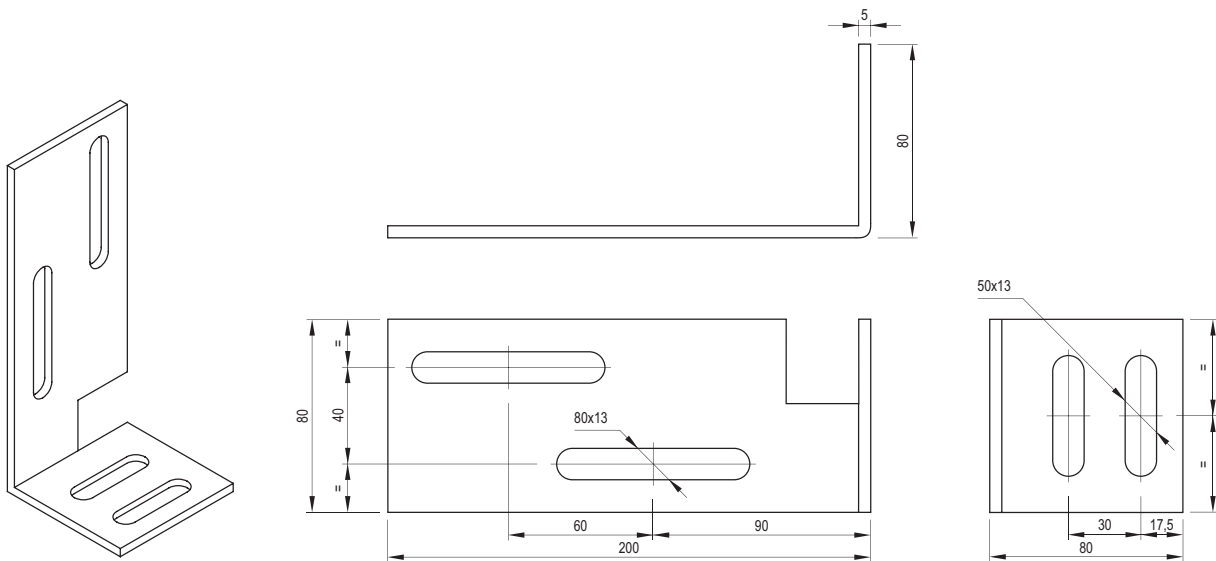

Para todo tipo de puertas de rellano automáticas
For all type of automatic landing doors

- **ESCUADRA DE FIJACIÓN TIPO "A", (especial para puertas de rellano modelo DIN 18.091)**
MOUNTING BRACKET MODEL "A", (special for automatic landing doors model DIN 18.091)

- **ESCUADRA DE FIJACIÓN TIPO "D", (especial para puertas de rellano modelo DIN 18.091)**
MOUNTING BRACKET MODEL "D", (special for automatic landing doors model DIN 18.091)

- **ESCUADRA DE FIJACIÓN TIPO "E"**
MOUNTING BRACKET MODEL "E"