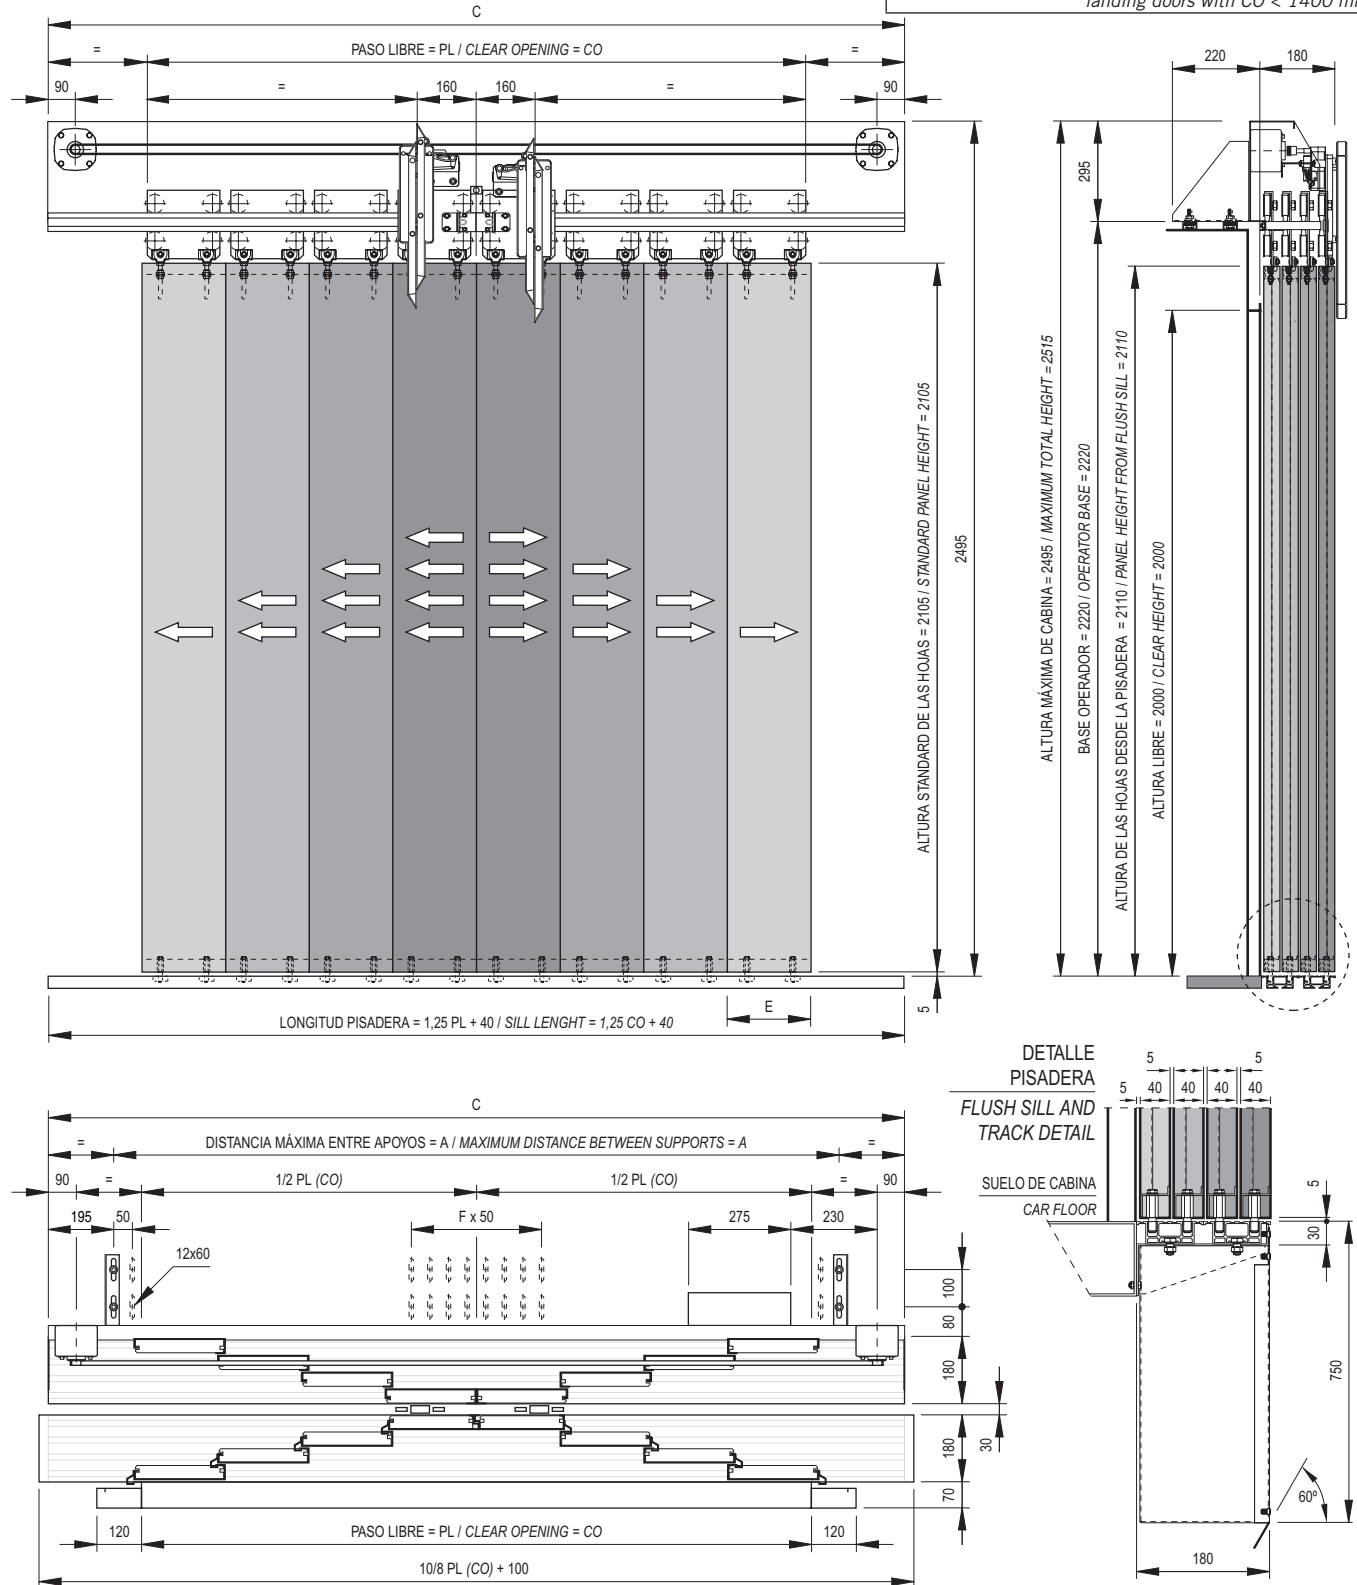

Este modelo no se encuentra disponible en configuración para puertas de rellano automáticas con $PL < 1400$ mm.
This model is not available working together with automatic landing doors with $CO < 1400$ mm.

4

PL / CO	1400*	1500*	1600	1700	1800	1900	2000	2100	2200	2300	2400	2500	2600	2700	2800	2900	3000
A	1410	1535	1660	1785	1910	2035	2160	2285	2410	2535	2660	2785	2910	3035	3160	3285	3410
C	1800	1925	2050	2175	2300	2425	2550	2675	2800	2925	3050	3175	3300	3425	3350	3675	3800
E	195	207	220	232	245	257	270	282	295	307	320	332	345	357	370	382	395
F	3	4	4	5	5	6	6	7	7	8	8	9	9	10	10	10	11
TIEMPO / TIME (s)	1,73	1,8	1,87	1,94	2	2,06	2,12	2,18	2,24	2,29	2,35	2,4	2,45	2,5	2,55	2,6	2,65
PESO / WEIGHT (kg)	209	224	239	254	269	284	299	314	329	343,5	358,5	373,5	388	403	418	433	448