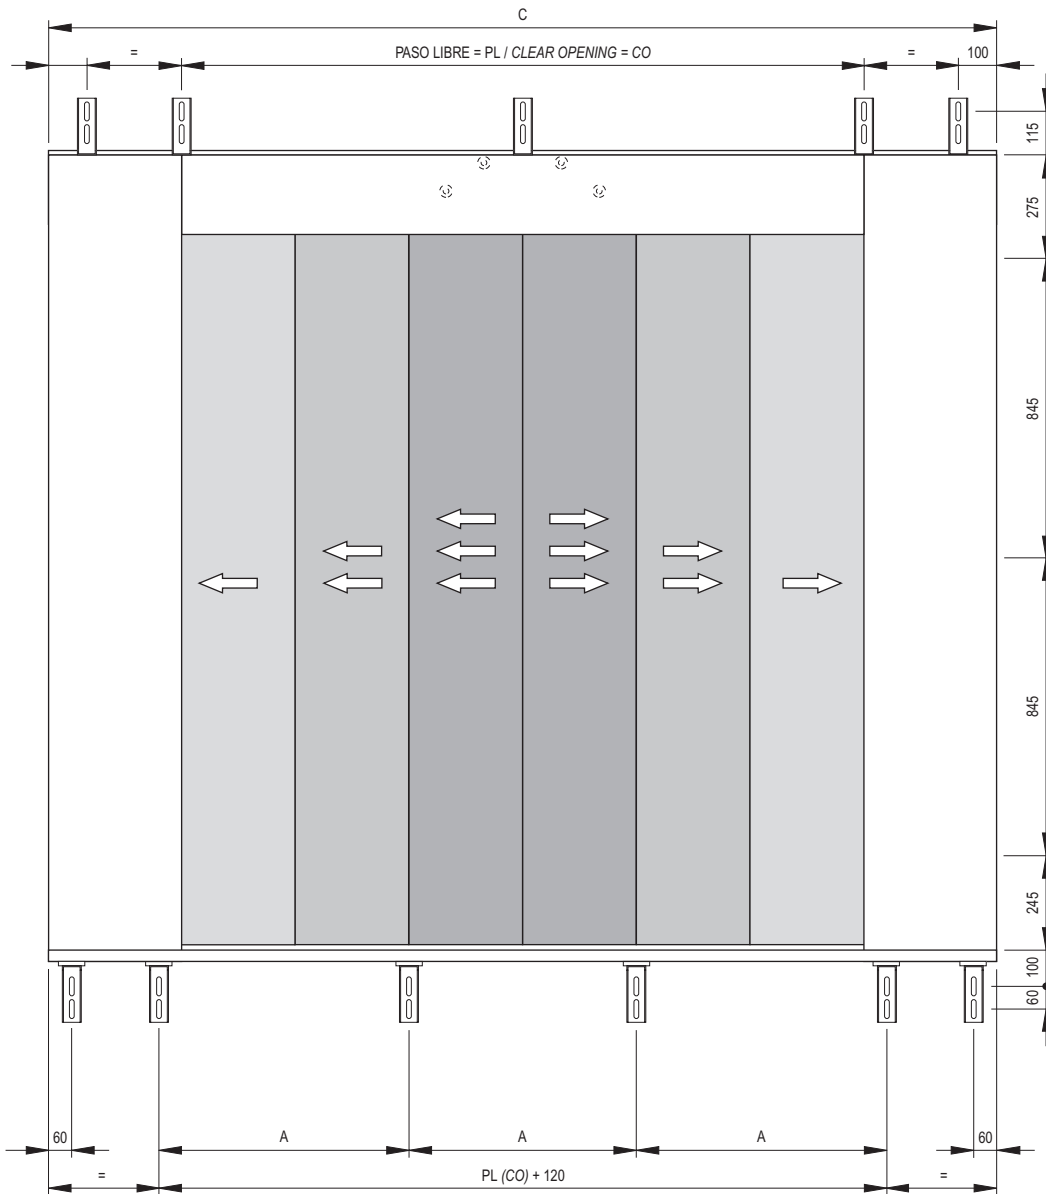

Puerta con frontis
Door with infill panels

PL / CO	1200	1300	1400	1500	1600	1700	1800	1900	2000	2100	2200	2300	2400	2500	2600
A	330	355	380	324	344	364	384	404	353	370	387	403	360	374	340
C	1690	1824	1957	2090	2224	2357	2490	2624	2757	2890	3024	3157	3290	3424	3557
S	5	5	5	6	6	7	7	7	8	8	8	9	9	9	10
T	10	10	10	11	11	12	13	13	14	14	14	15	16	16	17

S: N°. de soportes en apoyo pisadera.

T: N°. de soportes total.

S: Number of supports for support track.

T: Total number of supports.