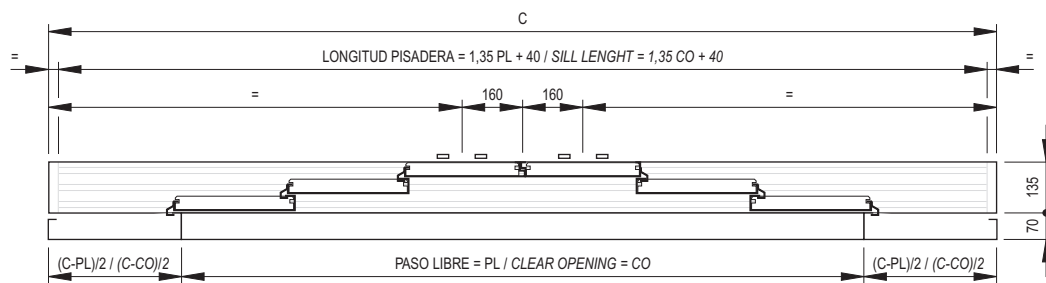

Puerta con frontis
Door with infill panels

PL / CO	1200	1300	1400	1500	1600	1700	1800	1900	2000	2100	2200	2300	2400	2500	2600
A	330	355	380	324	344	364	384	404	353	370	387	403	360	374	340
C	1690	1824	1957	2090	2224	2357	2490	2624	2757	2890	3024	3157	3290	3424	3557
S	5	5	5	6	6	7	7	7	8	8	8	9	9	9	10
T	10	10	10	11	11	12	13	13	14	14	14	15	16	16	17

S: N°. de soportes en apoyo pisadera.

T: N°. de soportes total.

S: Number of supports for support track.

T: Total number of supports.