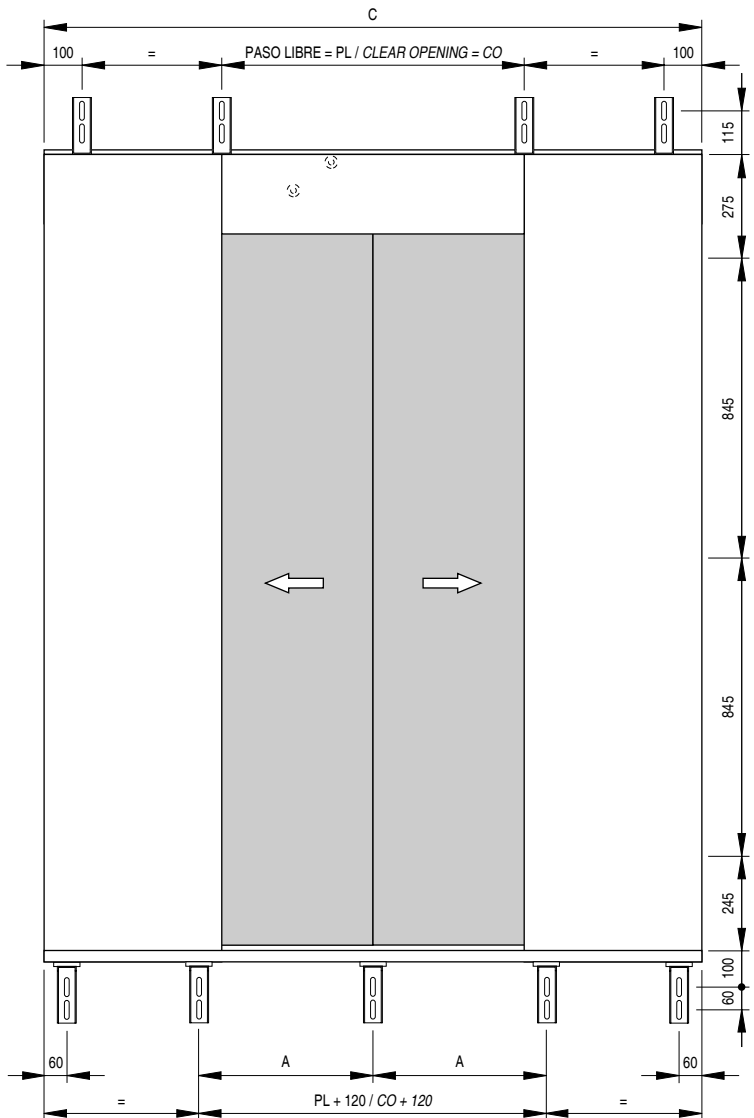

Puerta con frontis
Door with infill panels

1

PL / CO	600	650	700	750	800	850	900	1000	1100	1200	1300	1400	1500	1600	1700	1800	1900	2000
C	1300	1400	1500	1600	1700	1800	1900	2100	2300	2500	2700	2900	3100	3300	3500	3700	3900	4100
A	360	385	410	435	460	485	340	373	407	330	355	380	324	344	303	320	337	303
S	5	5	5	5	5	5	5	6	6	6	6	6	7	7	7	7	8	8
T	9	9	9	9	9	9	9	10	10	11	11	11	12	12	12	13	14	14

S: N°. de soportes en apoyo pisadera. T: N°. de soportes total.
S: Number of supports for support track. T: Total number of supports.