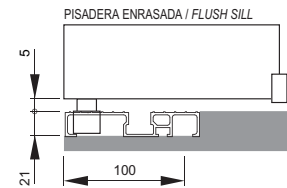

11.4.

PUERTA DE CABINA PLEGABLE MODELO ECC PLANO FOLDING CAR DOOR ECC FLAT MODEL

11

PL / CO	500	550	600	610	630	650	670	700	750	800	850	900	950	1000	1050	1100	1150
E	550	600	650	660	680	700	720	750	800	850	900	950	1000	1050	1100	1150	1200
TIEMPO / TIME (s)	2,8								3,4			3,7			3,9		
PESO / WEIGHT (kg)	35	39	41	41	42	43	44	46	48	50	52	54	56	58	60	62	64