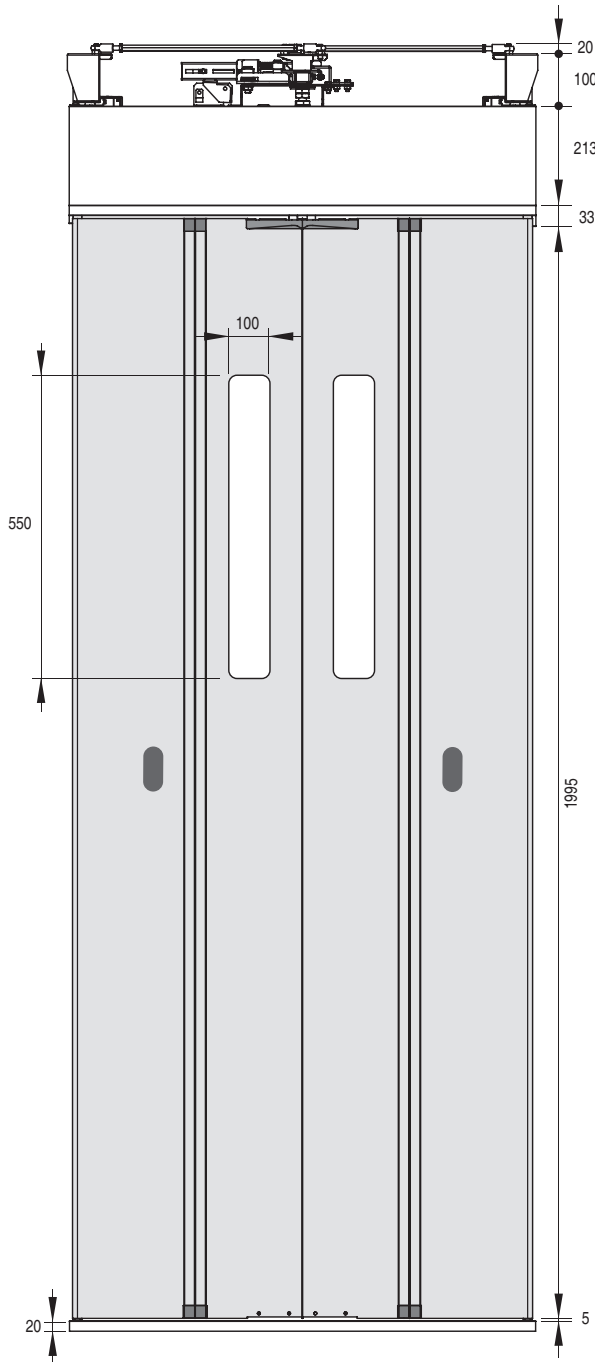

11.4.

PUERTA DE CABINA PLEGABLE MODELO ECC PLANO FOLDING CAR DOOR ECC FLAT MODEL

11

PL / CO	500	550	600	610	630	650	670	700	750	800	850	900	950	1000	1050	1100	1150
E	550	600	650	660	680	700	720	750	800	850	900	950	1000	1050	1100	1150	1200
TIEMPO / TIME (s)	2,8								3,4			3,7			3,9		
PESO / WEIGHT (kg)	35	39	41	41	42	43	44	46	48	50	52	54	56	58	60	62	64