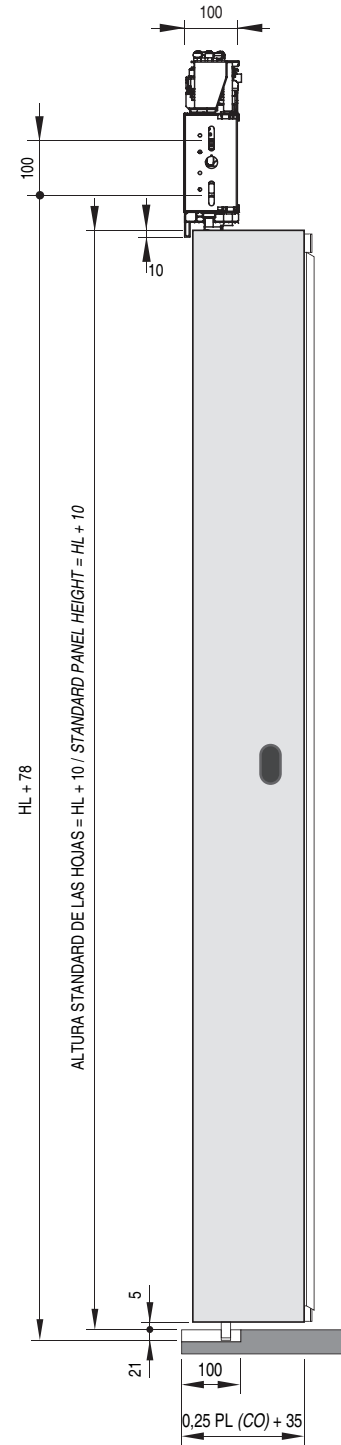

11.4.

PUERTA DE CABINA PLEGABLE MODELO ECC PLANO FOLDING CAR DOOR ECC FLAT MODEL

11

PL / CO	500	550	600	610	630	650	670	700	750	800	850	900	950	1000	1050	1100	1150
E	550	600	650	660	680	700	720	750	800	850	900	950	1000	1050	1100	1150	1200
TIEMPO / TIME (s)	2,8								3,4			3,7			3,9		
PESO / WEIGHT (kg)	35	39	41	41	42	43	44	46	48	50	52	54	56	58	60	62	64