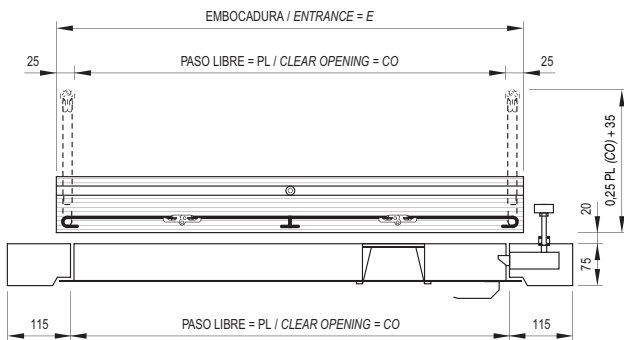

11.4.

PUERTA DE CABINA PLEGABLE MODELO ECC PLANO FOLDING CAR DOOR ECC FLAT MODEL

11

PL / CO	500	550	600	610	630	650	670	700	750	800	850	900	950	1000	1050	1100	1150
E	550	600	650	660	680	700	720	750	800	850	900	950	1000	1050	1100	1150	1200
TIEMPO / TIME (s)	2,8								3,4			3,7			3,9		
PESO / WEIGHT (kg)	35	39	41	41	42	43	44	46	48	50	52	54	56	58	60	62	64