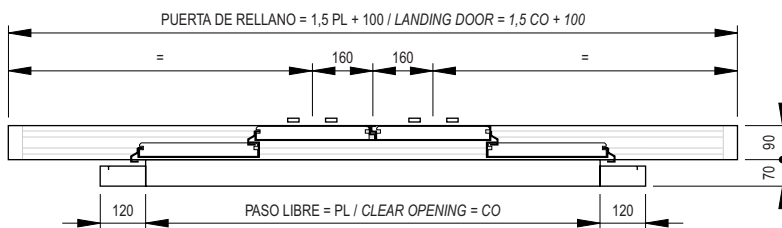

Puerta con doble enclavamiento
Door with two locking device

2

PL / CO	1200	1300	1400	1500	1600	1700	1800	1900	2000	2100	2200	2300	2400	2500	2600	2700	2800	2900	3000
A	330	355	380	324	344	364	384	404	353	370	387	403	360	374	340	352,5	365	377,5	390
C	1900	2050	2200	2350	2500	2650	2800	2950	3100	3250	3400	3550	3700	3850	4000	4150	4300	4450	4600
S	5	5	5	6	6	7	7	7	7	8	8	9	9	9	10	10	10	11	11
T	8	8	9	9	9	10	11	11	12	12	12	13	14	14	15	15	15	16	17

S: N°. de soportes en apoyo pisadera. T: N°. de soportes total.
S: Number of supports for support track. T: Total number of supports.