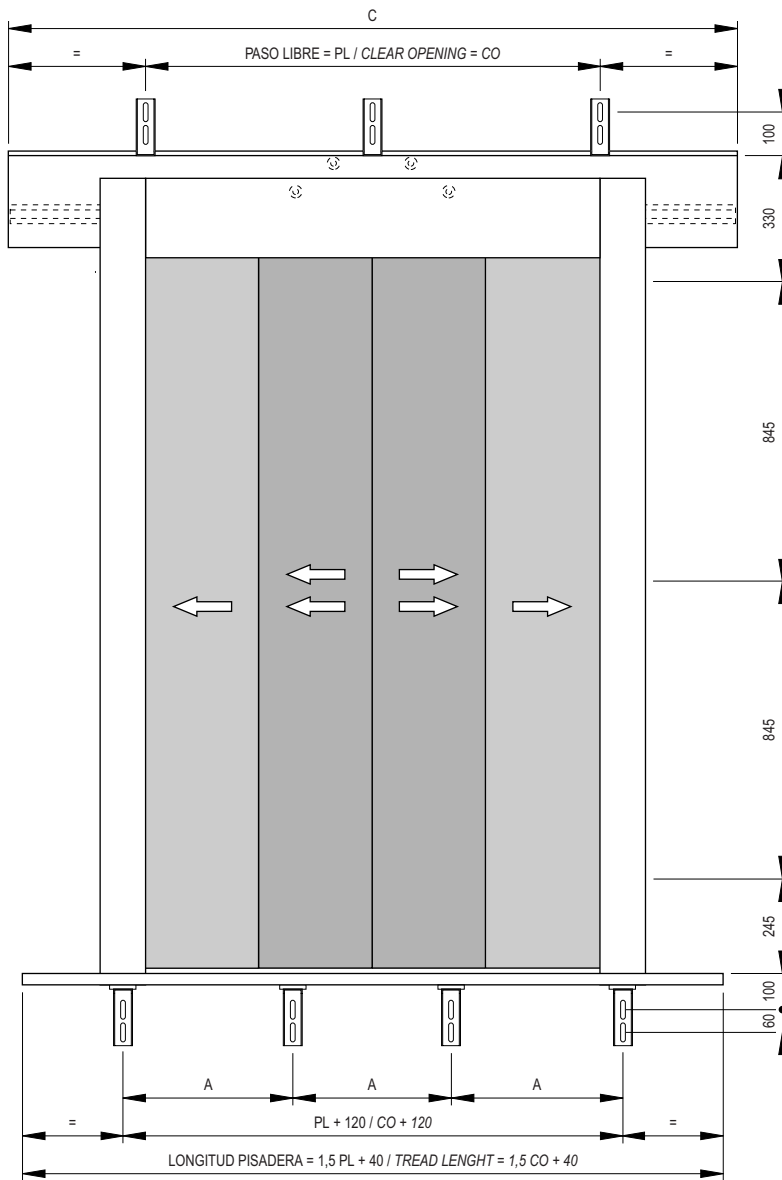

Puerta con doble enclavamiento
Door with two locking device

2

PL / CO	1200	1300	1400	1500	1600	1700	1800	1900	2000	2100	2200	2300	2400	2500	2600	2700	2800	2900	3000
A	330	355	380	324	344	364	384	404	353	370	387	403	360	374	340	352,5	365	377,5	390
C	1900	2050	2200	2350	2500	2650	2800	2950	3100	3250	3400	3550	3700	3850	4000	4150	4300	4450	4600
S	5	5	5	6	6	7	7	7	7	8	8	9	9	9	10	10	10	11	11
T	8	8	9	9	9	10	11	11	12	12	12	13	14	14	15	15	15	16	17

S: N°. de soportes en apoyo pisadera. T: N°. de soportes total.
S: Number of supports for support track. T: Total number of supports.